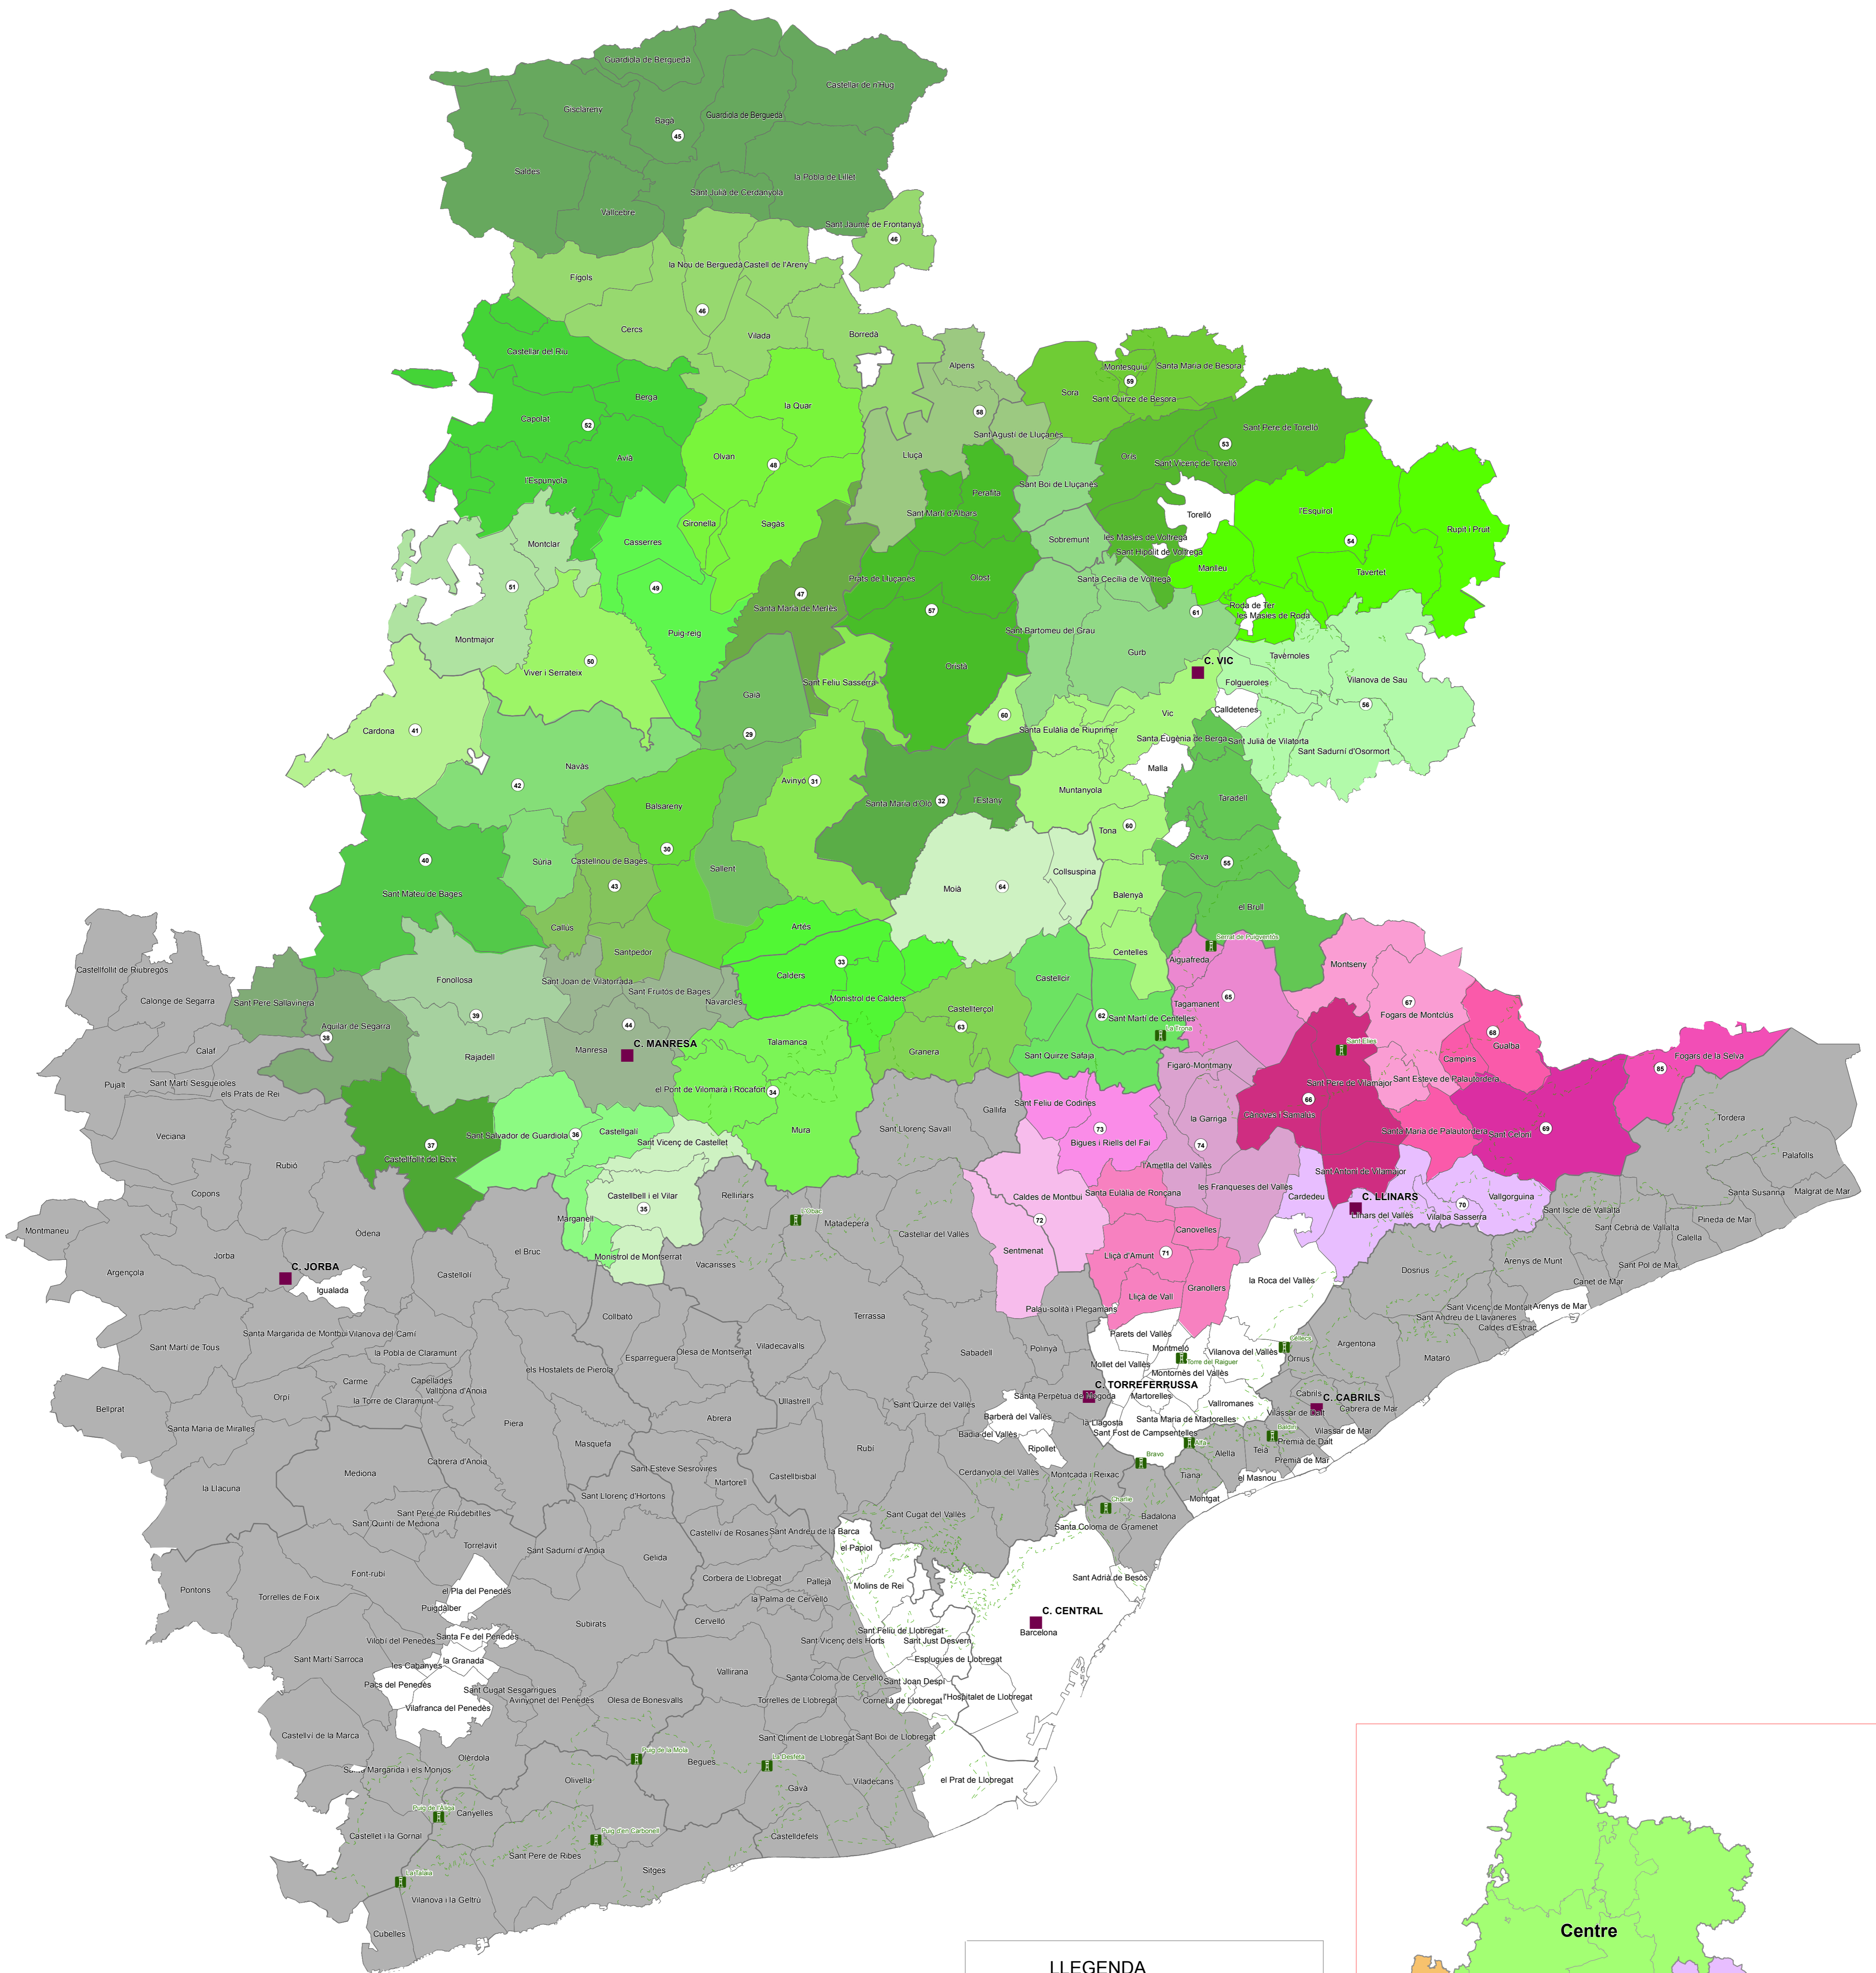

# PLA D'INFORMACIÓ I VIGILÀNCIA CONTRA INCENDIS FORESTALS 2024

**LLEENDA**

- Sectors del PVI
- 23 Municipis amb unitat de vigilància
- Municipis prova pilot
- Municipis sense unitat
- Límit de Parcs DIBA
- Centres de control
- Punts de guaita