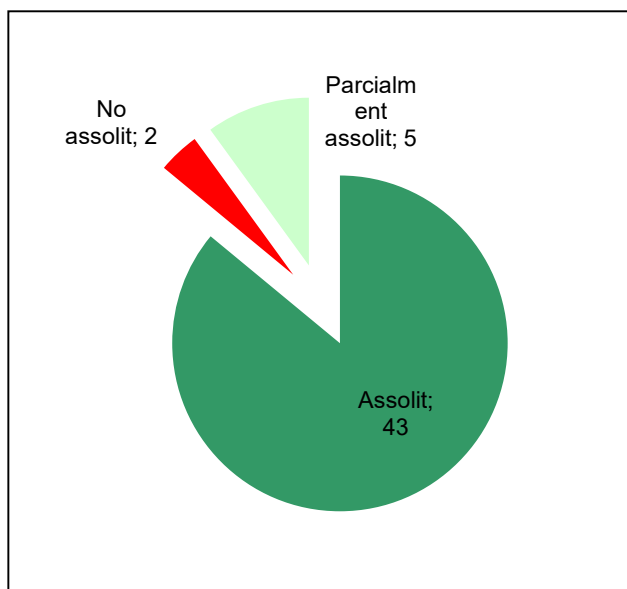

Ús públic i educació ambiental