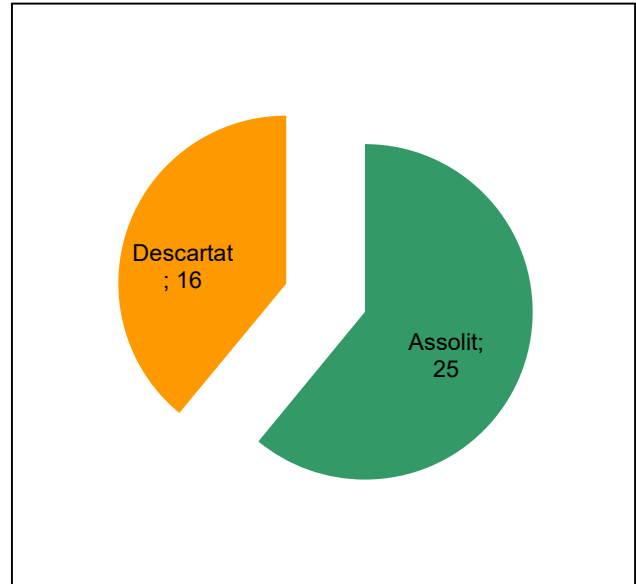

Parc Natural del Montseny

Gràfic de seguiment de l'estat d'execució del programa d'activitats (per programes)

Any 2024 - 1er semestre

Conservació del patrimoni natural i cultural

Desenvolupament sostenible i benestar de la població