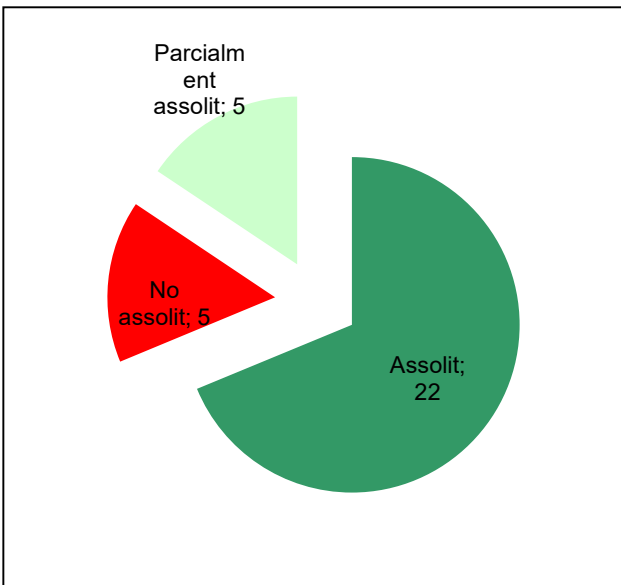

Ús públic i educació ambiental