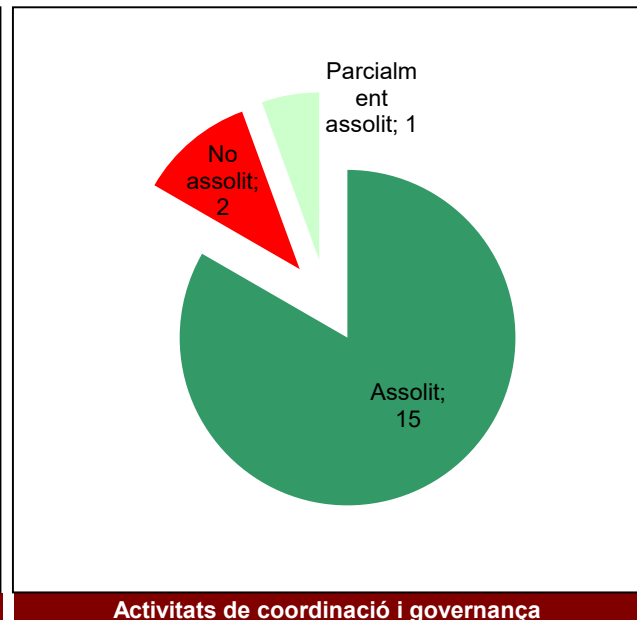

Conservació del patrimoni natural i cultural

Desenvolupament sostenible i benestar de la població

Ús públic i educació ambiental

Activitats de coordinació i governança

Parc del Castell de Montesquiú

Gràfic de seguiment de l'estat d'execució del programa d'activitats (per programes)

Any 2024 - 1er semestre

Conservació del patrimoni natural i cultural

Desenvolupament sostenible i benestar de la població

Ús públic i educació ambiental

Activitats de coordinació i governança

Parc de la Serralada de Marina

Gràfic de seguiment de l'estat d'execució del programa d'activitats (per programes)

Any 2024 - 1er semestre

Parc de la Serralada Litoral

Gràfic de seguiment de l'estat d'execució del programa d'activitats (per programes)