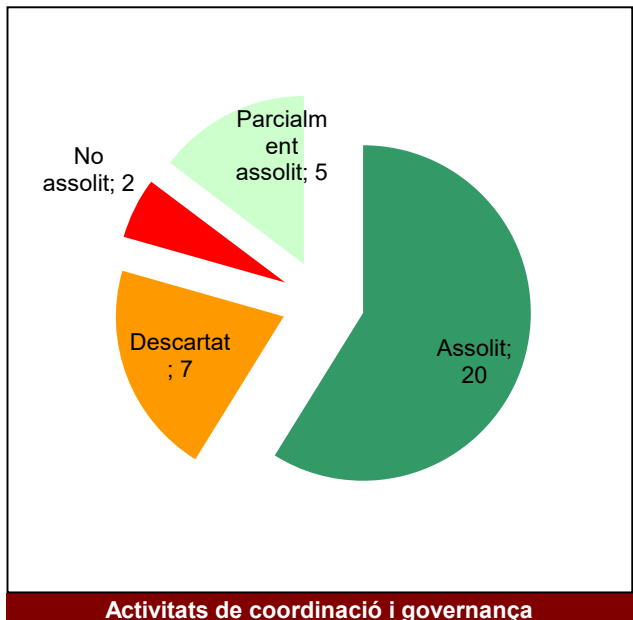

Any 2024 - 1er semestre

Parc del Montnegre i el Corredor

Gràfic de seguiment de l'estat d'execució del programa d'activitats (per programes)

Any 2024 - 1er semestre

Conservació del patrimoni natural i cultural

Desenvolupament sostenible i benestar de la població

Ús públic i educació ambiental

Activitats de coordinació i governança

Parcs del Garraf i d'Olèrdola

Gràfic de seguiment de l'estat d'execució del programa d'activitats (per programes)

Any 2024 - 1er semestre

Parc Natural de Sant Llorenç del Munt i l'Obac

Gràfic de seguiment de l'estat d'execució del programa d'activitats (per programes)

Any 2024 - 1er semestre