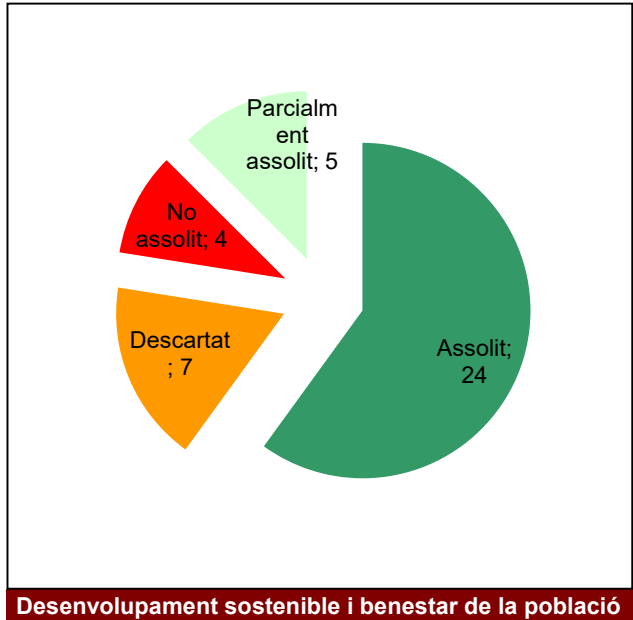

Desenvolupament sostenible i benestar de la població

Ús públic i educació ambiental

Activitats de coordinació i governança

Parcs del Garraf i d'Olèrdola

Gràfic de seguiment de l'estat d'execució del programa d'activitats (per programes)

Any 2024 - 1er semestre

Parc Natural de Sant Llorenç del Munt i l'Obac

Gràfic de seguiment de l'estat d'execució del programa d'activitats (per programes)

Any 2024 - 1er semestre