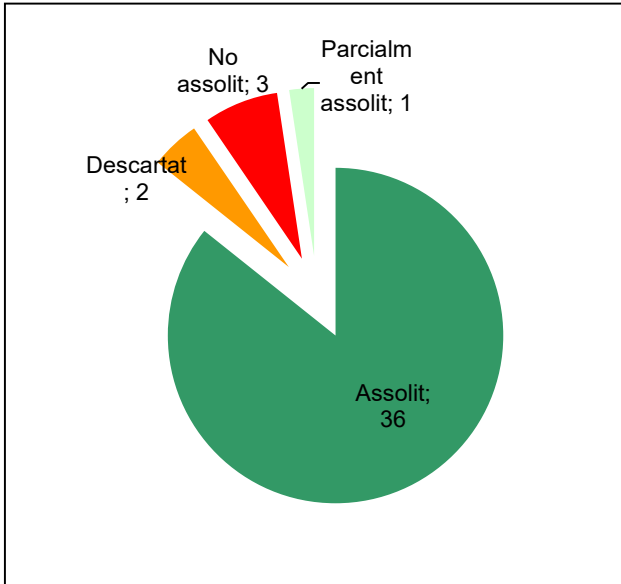

Parc del Montnegre i el Corredor

Gràfic de seguiment de l'estat d'execució del programa d'activitats (per programes)

Any 2024 - 1er semestre

Conservació del patrimoni natural i cultural