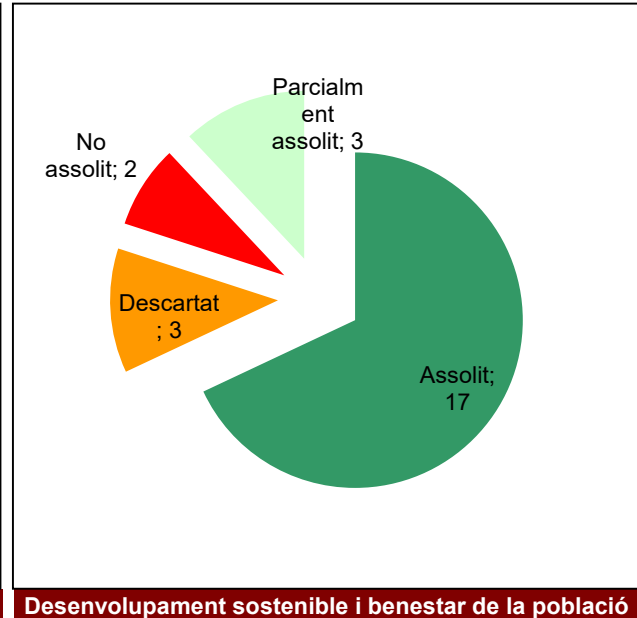

Conservació del patrimoni natural i cultural

Desenvolupament sostenible i benestar de la població

Ús públic i educació ambiental

Activitats de coordinació i governança

Parc del Castell de Montesquiú

Gràfic de seguiment de l'estat d'execució del programa d'activitats (per programes)

Any 2024 - 1er semestre

Conservació del patrimoni natural i cultural

Desenvolupament sostenible i benestar de la població

Ús públic i educació ambiental

Activitats de coordinació i governança

Parc de la Serralada de Marina

Gràfic de seguiment de l'estat d'execució del programa d'activitats (per programes)

Any 2024 - 1er semestre

Parc de la Serralada Litoral

Gràfic de seguiment de l'estat d'execució del programa d'activitats (per programes)