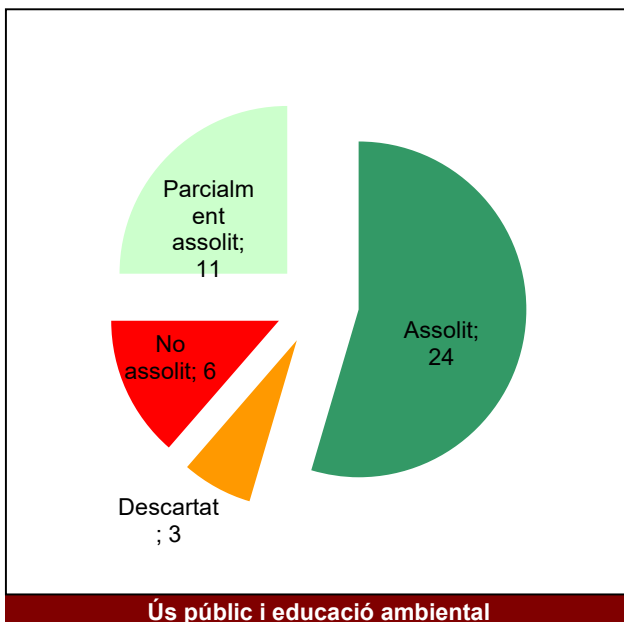

Parc de la Serralada Litoral

Gràfic de seguiment de l'estat d'execució del programa d'activitats (per programes)

Any 2024 - 1er semestre