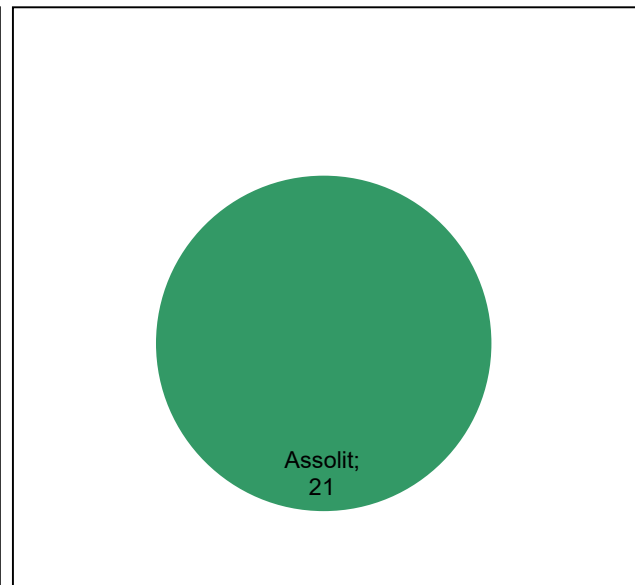

Activitats de coordinació i governança