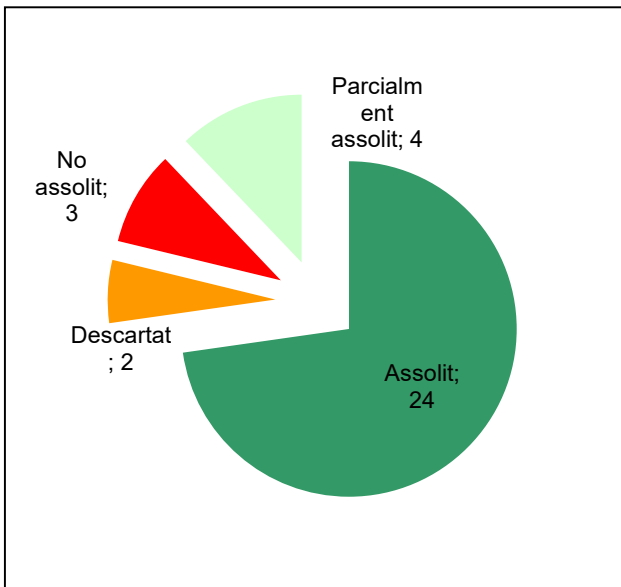

Ús públic i educació ambiental