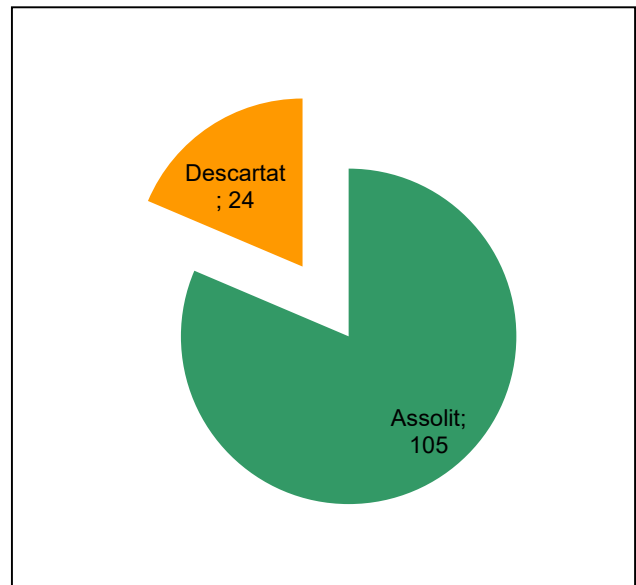

Ús públic i educació ambiental

Activitats de coordinació i governança

Espai Natural de les Guilleries-Savassona

Gràfic de seguiment de l'estat d'execució del programa d'activitats (per programes)

Any 2024 - 1er semestre