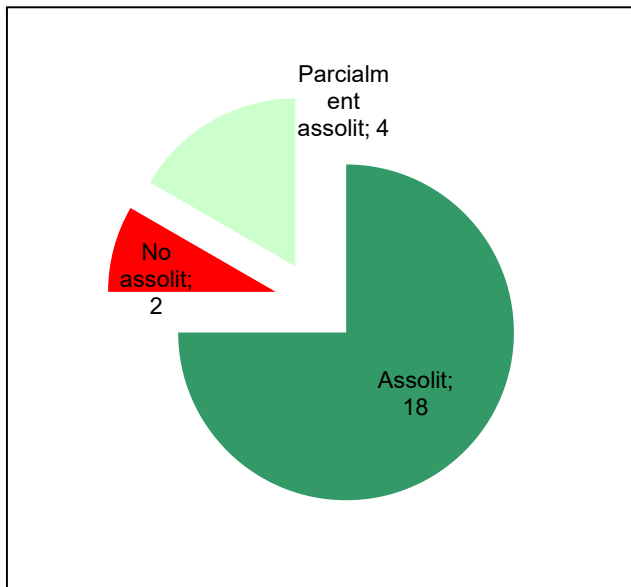

Gràfic de seguiment de l'estat d'execució del programa d'activitats (per programes)

Any 2024 - 1er semestre

Parc de la Serralada Litoral

Gràfic de seguiment de l'estat d'execució del programa d'activitats (per programes)

Any 2024 - 1er semestre

Parc del Montnegre i el Corredor

Gràfic de seguiment de l'estat d'execució del programa d'activitats (per programes)

Any 2024 - 1er semestre

Conservació del patrimoni natural i cultural

Desenvolupament sostenible i benestar de la població

Ús públic i educació ambiental

Activitats de coordinació i governança

Parcs del Garraf i d'Olèrdola

Gràfic de seguiment de l'estat d'execució del programa d'activitats (per programes)