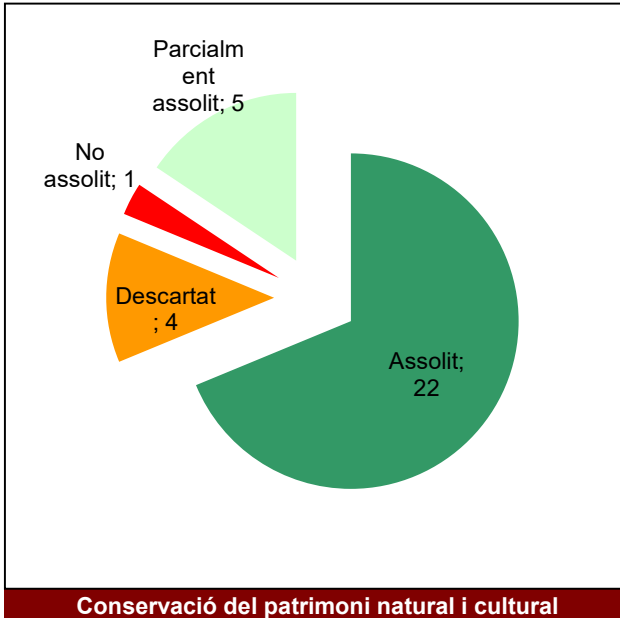

Conservació del patrimoni natural i cultural

Desenvolupament sostenible i benestar de la població

Ús públic i educació ambiental

Activitats de coordinació i governança

Parc del Castell de Montesquiú

Gràfic de seguiment de l'estat d'execució del programa d'activitats (per programes)

Any 2024 - 1er semestre

Conservació del patrimoni natural i cultural

Desenvolupament sostenible i benestar de la població

Ús públic i educació ambiental

Activitats de coordinació i governança

Parc de la Serralada de Marina

Gràfic de seguiment de l'estat d'execució del programa d'activitats (per programes)

Any 2024 - 1er semestre

Parc de la Serralada Litoral

Gràfic de seguiment de l'estat d'execució del programa d'activitats (per programes)