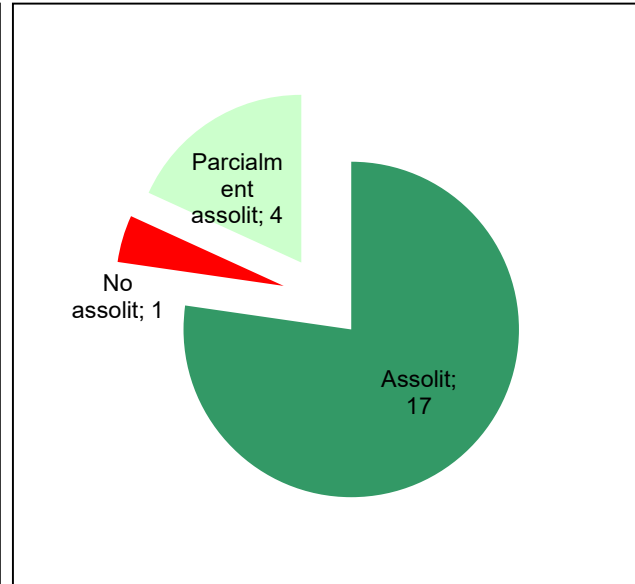

Desenvolupament sostenible i benestar de la població