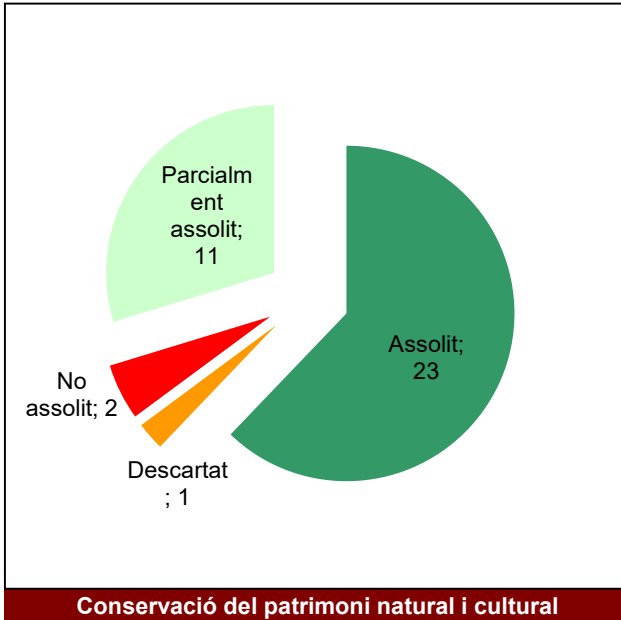

Desenvolupament sostenible i benestar de la població

Ús públic i educació ambiental

Activitats de coordinació i governança

Parcs del Garraf i d'Olèrdola

Gràfic de seguiment de l'estat d'execució del programa d'activitats (per programes)

Any 2024 - 1er semestre

Parc Natural de Sant Llorenç del Munt i l'Obac

Gràfic de seguiment de l'estat d'execució del programa d'activitats (per programes)

Any 2024 - 1er semestre