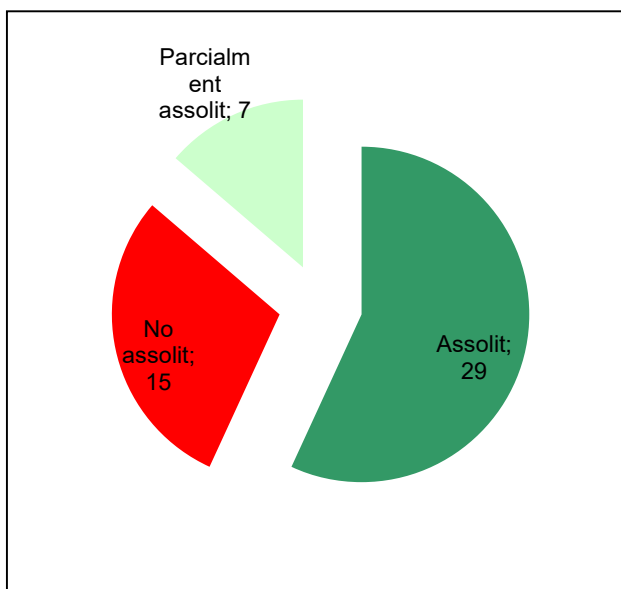

Activitats de coordinació i governança