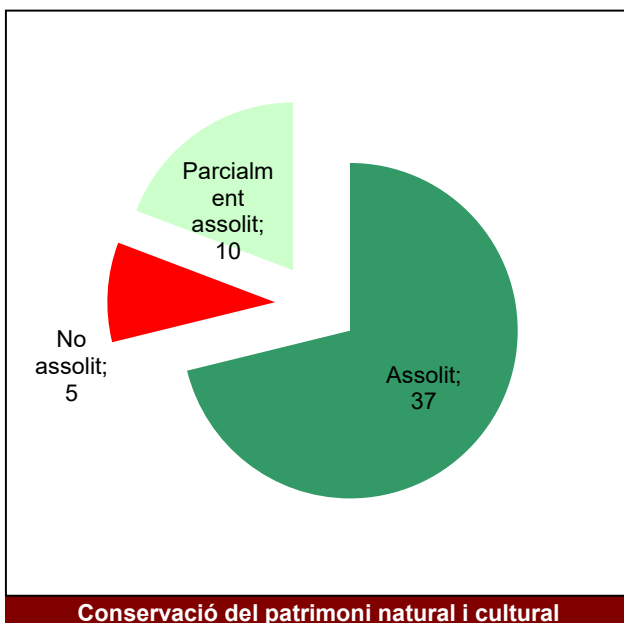

Parc de la Serralada Litoral

Gràfic de seguiment de l'estat d'execució del programa d'activitats (per programes)

Any 2024 - 1er semestre