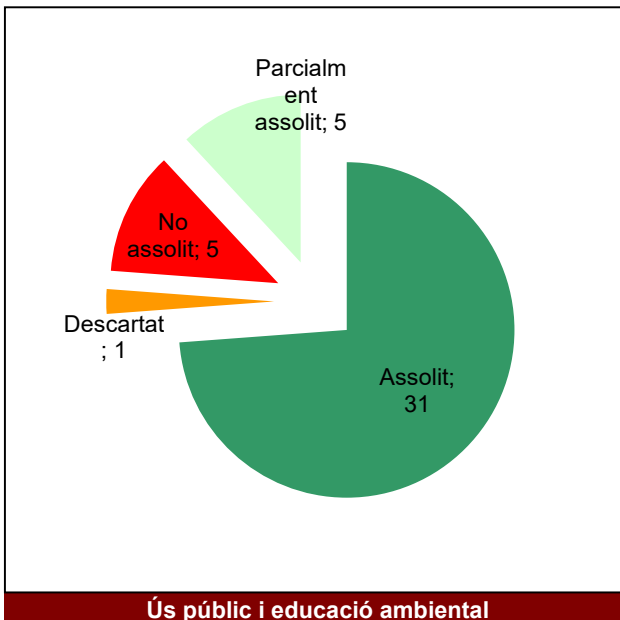

Parc de la Serralada de Marina

Gràfic de seguiment de l'estat d'execució del programa d'activitats (per programes)

Any 2024 - 1er semestre