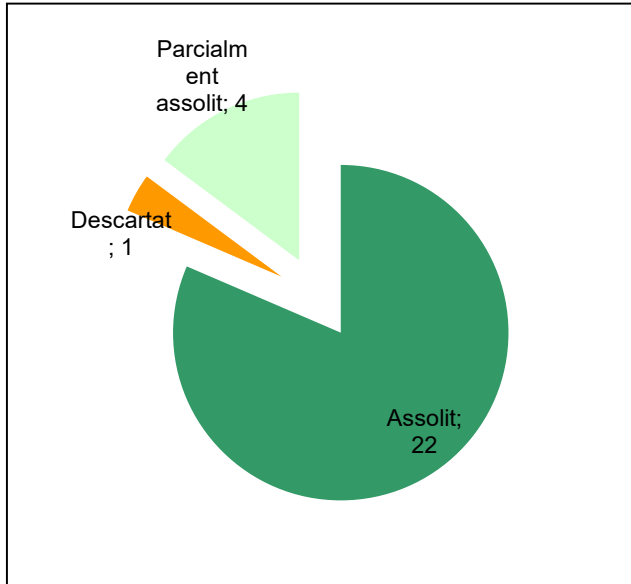

Gràfic de seguiment de l'estat d'execució del programa d'activitats (per programes)

Any 2024 - 1er semestre

Parc de la Serralada Litoral

Gràfic de seguiment de l'estat d'execució del programa d'activitats (per programes)

Any 2024 - 1er semestre

Parc del Montnegre i el Corredor

Gràfic de seguiment de l'estat d'execució del programa d'activitats (per programes)

Any 2024 - 1er semestre

Conservació del patrimoni natural i cultural