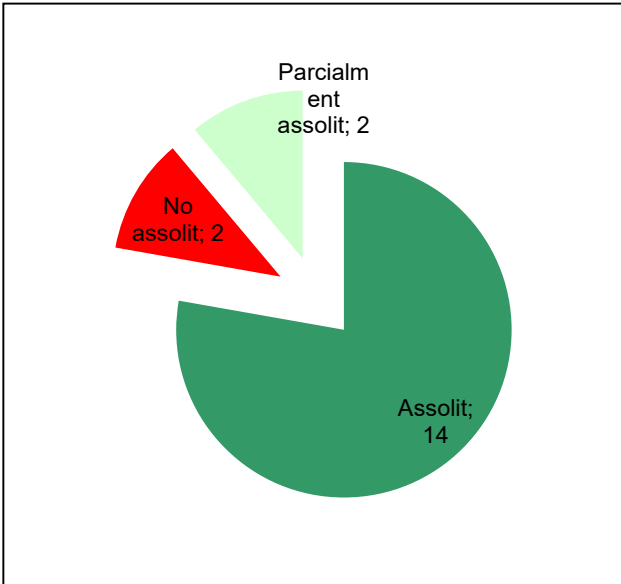

Parc del Castell de Montesquiú

Gràfic de seguiment de l'estat d'execució del programa d'activitats (per programes)

Any 2024 - 1er semestre

Conservació del patrimoni natural i cultural