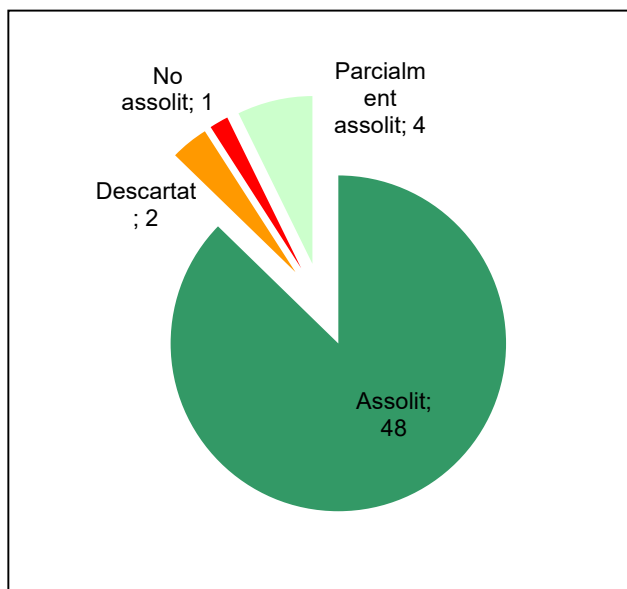

Ús públic i educació ambiental

Activitats de coordinació i governança

Espai Natural de les Guilleries-Savassona

Gràfic de seguiment de l'estat d'execució del programa d'activitats (per programes)

Any 2024 - 1er semestre