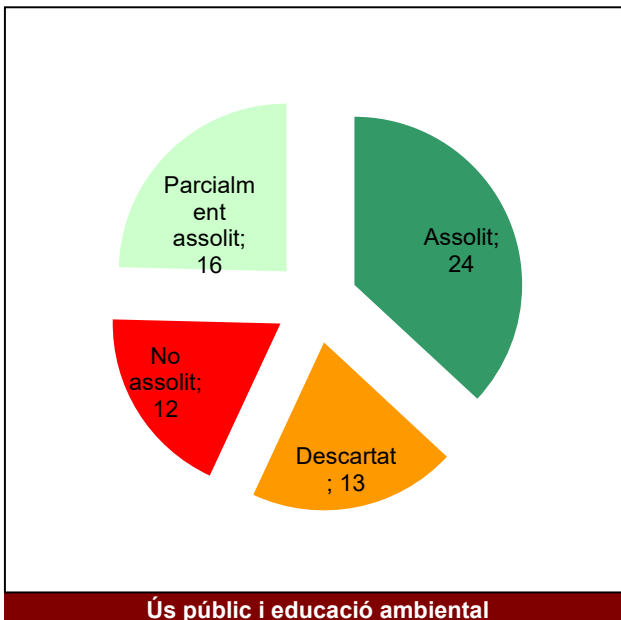

Parcs del Garraf i d'Olèrdola

Gràfic de seguiment de l'estat d'execució del programa d'activitats (per programes)

Any 2024 - 1er semestre