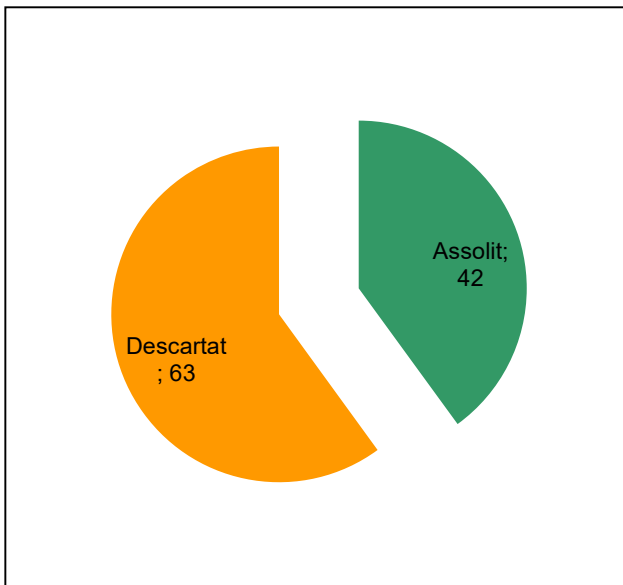

Parc Natural del Montseny

Gràfic de seguiment de l'estat d'execució del programa d'activitats (per programes)

Any 2024 - 1er semestre

Conservació del patrimoni natural i cultural

Desenvolupament sostenible i benestar de la població