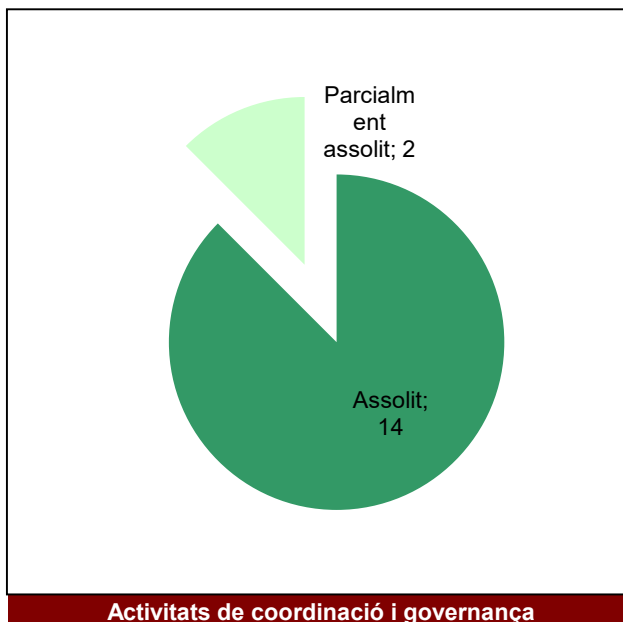

Parc de la Serralada Litoral

Gràfic de seguiment de l'estat d'execució del programa d'activitats (per programes)

Any 2024 - 1er semestre