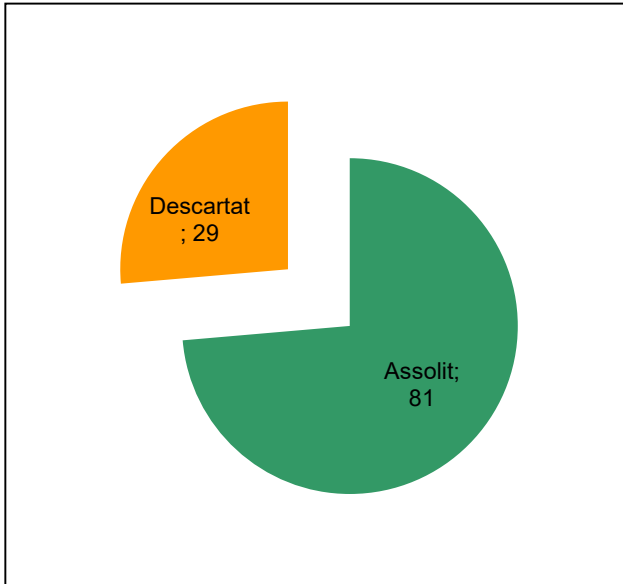

Parc Natural del Montseny

Gràfic de seguiment de l'estat d'execució del programa d'activitats (per programes)

Any 2024 - 1er semestre

Conservació del patrimoni natural i cultural

Desenvolupament sostenible i benestar de la població