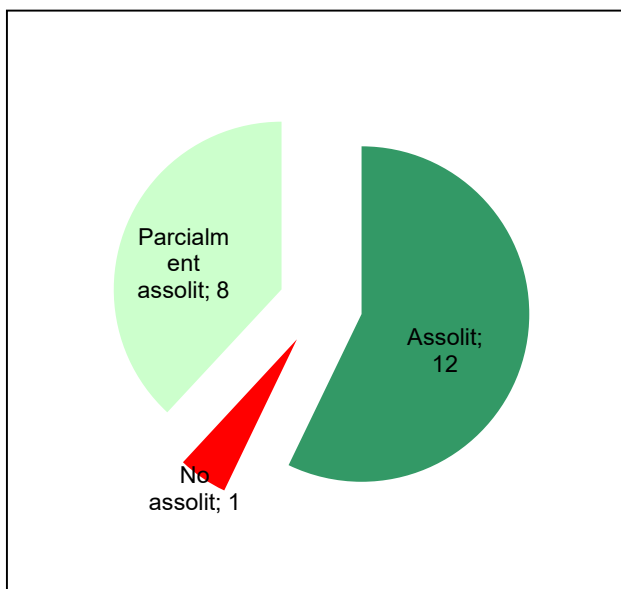

Desenvolupament sostenible i benestar de la població