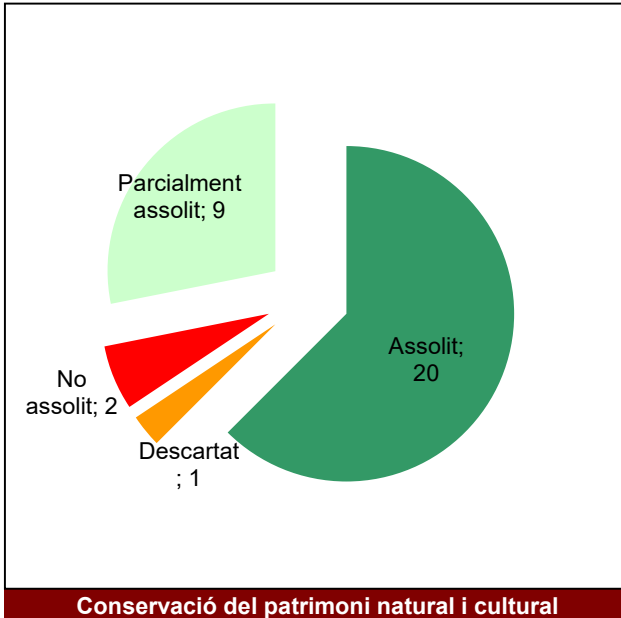

Anys 2023

Conservació del patrimoni natural i cultural

Desenvolupament sostenible i benestar de la població

Ús públic i educació ambiental

Activitats de coordinació i governança

Parc del Montnegre i el Corredor

Gràfic de seguiment de l'estat d'execució del programa d'activitats (per programes)

Any 2023

Conservació del patrimoni natural i cultural

Desenvolupament sostenible i benestar de la població

Ús públic i educació ambiental

Activitats de coordinació i governança

Parcs del Garraf i d'Olèrdola

Gràfic de seguiment de l'estat d'execució del programa d'activitats (per programes)

Any 2023

Parc Natural de Sant Llorenç del Munt i l'Obac