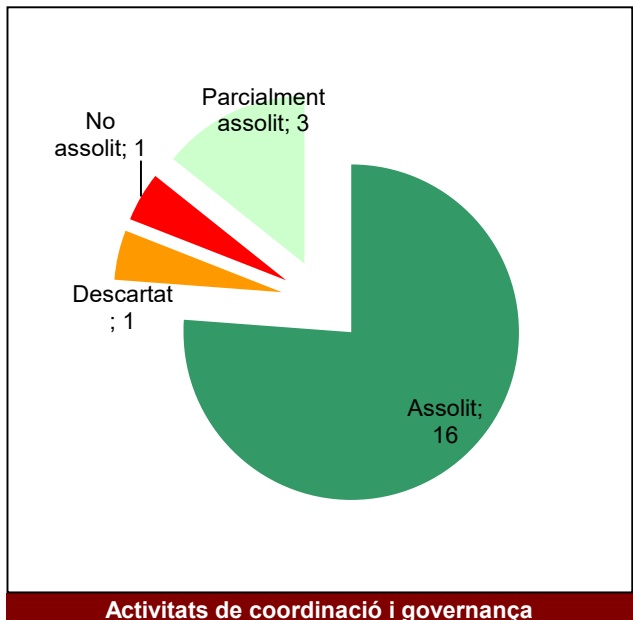

Gràfic de seguiment de l'estat d'execució del programa d'activitats (per programes)

Any 2023

Conservació del patrimoni natural i cultural

Desenvolupament sostenible i benestar de la població

Ús públic i educació ambiental

Activitats de coordinació i governança

Parcs del Garraf i d'Olèrdola

Gràfic de seguiment de l'estat d'execució del programa d'activitats (per programes)

Any 2023

Parc Natural de Sant Llorenç del Munt i l'Obac

Gràfic de seguiment de l'estat d'execució del programa d'activitats (per programes)

Any 2023

Parc del Foix

Gràfic de seguiment de l'estat d'execució del programa d'activitats (per programes)

Any 2023