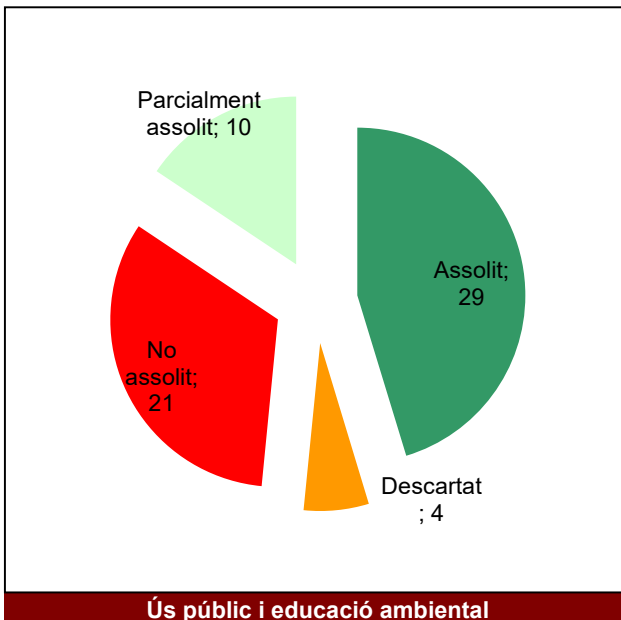

Gràfic de seguiment de l'estat d'execució del programa d'activitats (per programes)

Any 2023

Conservació del patrimoni natural i cultural

Desenvolupament sostenible i benestar de la població

Ús públic i educació ambiental

Activitats de coordinació i governança

Parcs del Garraf i d'Olèrdola

Gràfic de seguiment de l'estat d'execució del programa d'activitats (per programes)

Any 2023

Parc Natural de Sant Llorenç del Munt i l'Obac