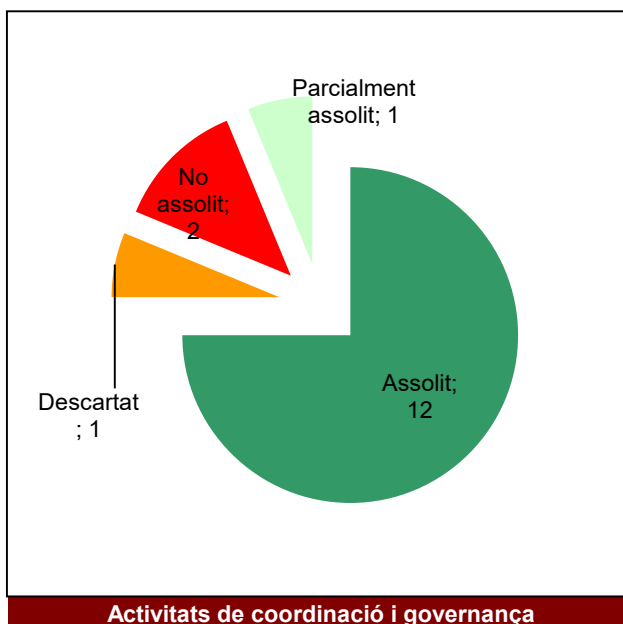

Conservació del patrimoni natural i cultural

Desenvolupament sostenible i benestar de la població

Ús públic i educació ambiental

Activitats de coordinació i governança

Parc del Castell de Montesquiú

Gràfic de seguiment de l'estat d'execució del programa d'activitats (per programes)

Any 2023

Conservació del patrimoni natural i cultural

Desenvolupament sostenible i benestar de la població

Ús públic i educació ambiental

Activitats de coordinació i governança

Parc de la Serralada de Marina

Gràfic de seguiment de l'estat d'execució del programa d'activitats (per programes)

Any 2023

Parc de la Serralada Litoral

Gràfic de seguiment de l'estat d'execució del programa d'activitats (per programes)