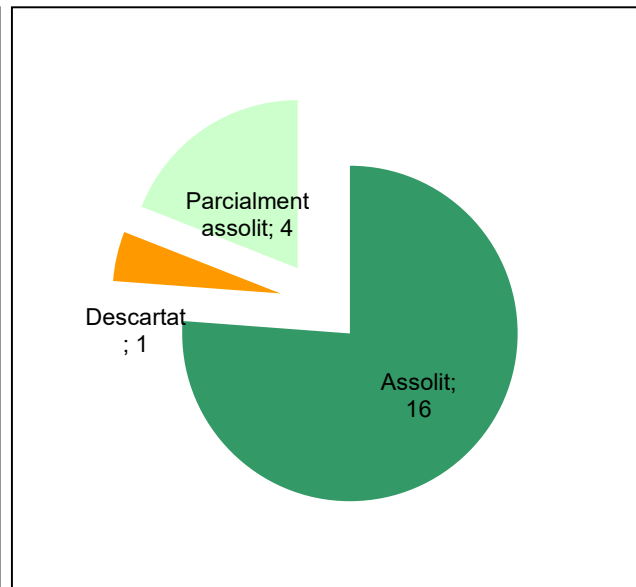

Gràfic de seguiment de l'estat d'execució del programa d'activitats (per programes)

Any 2023

Conservació del patrimoni natural i cultural

Desenvolupament sostenible i benestar de la població

Ús públic i educació ambiental

Activitats de coordinació i governança

Parcs del Garraf i d'Olèrdola

Gràfic de seguiment de l'estat d'execució del programa d'activitats (per programes)

Any 2023

Parc Natural de Sant Llorenç del Munt i l'Obac