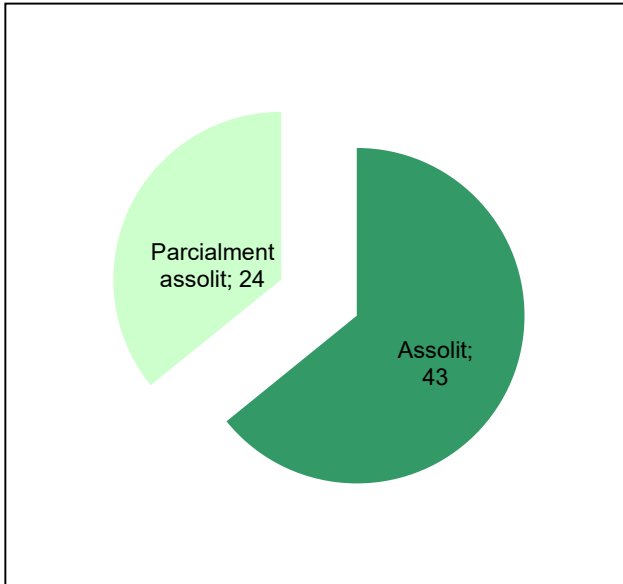

Parc Natural del Montseny

Gràfic de seguiment de l'estat d'execució del programa d'activitats (per programes)

Any 2023

Conservació del patrimoni natural i cultural

Desenvolupament sostenible i benestar de la població