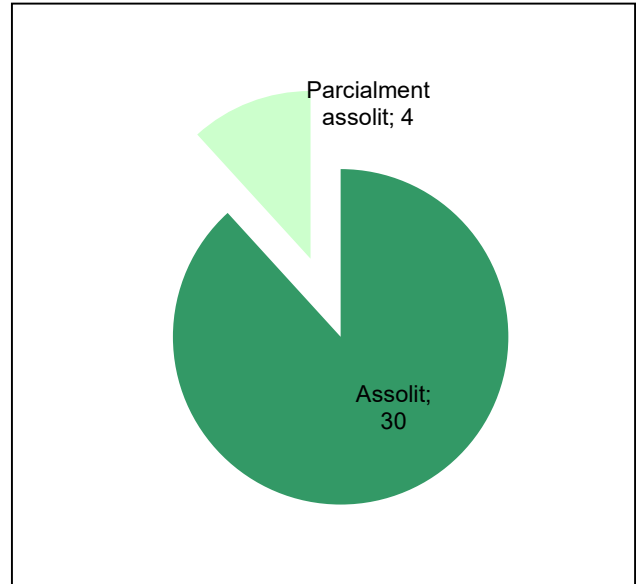

Parc Natural del Montseny

Gràfic de seguiment de l'estat d'execució del programa d'activitats (per programes)

Any 2023

Conservació del patrimoni natural i cultural

Desenvolupament sostenible i benestar de la població