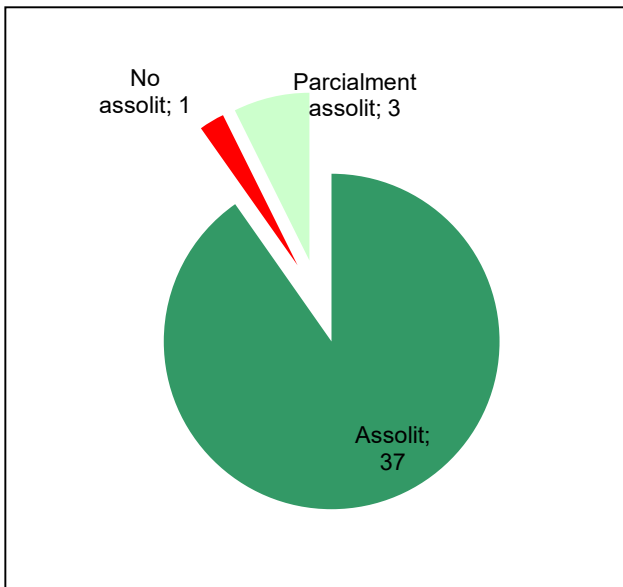

Parc Natural del Montseny

Gràfic de seguiment de l'estat d'execució del programa d'activitats (per programes)

Any 2023

Conservació del patrimoni natural i cultural

Desenvolupament sostenible i benestar de la població