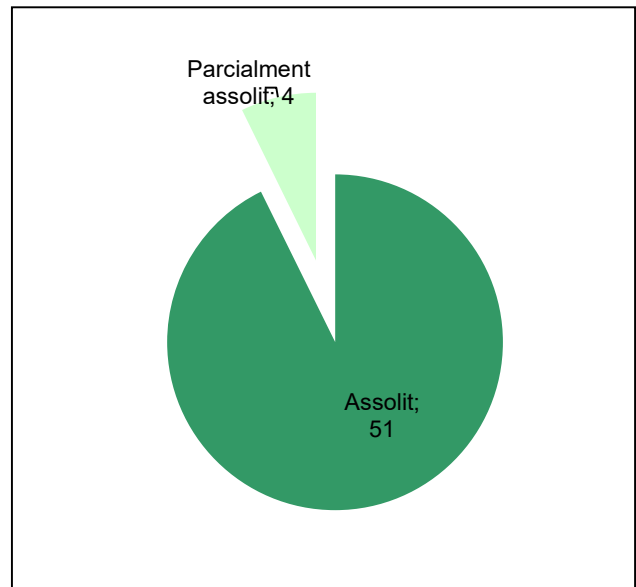

Activitats de coordinació i governança