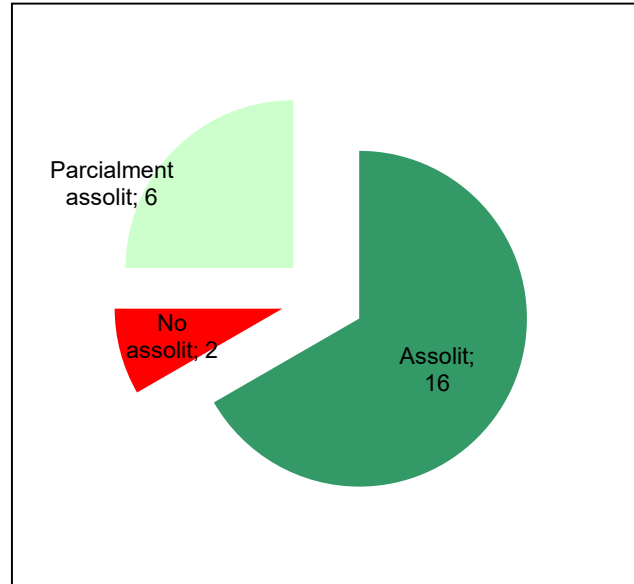

Desenvolupament sostenible i benestar de la població