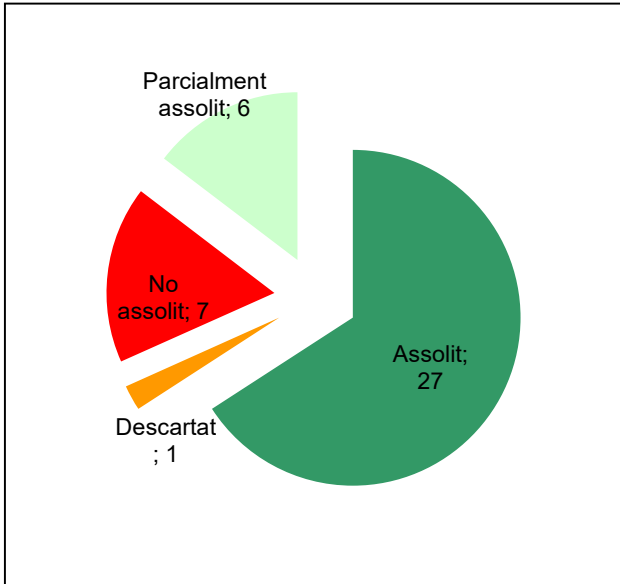

Parc de la Serralada Litoral

Gràfic de seguiment de l'estat d'execució del programa d'activitats (per programes)

Anys 2023

Conservació del patrimoni natural i cultural