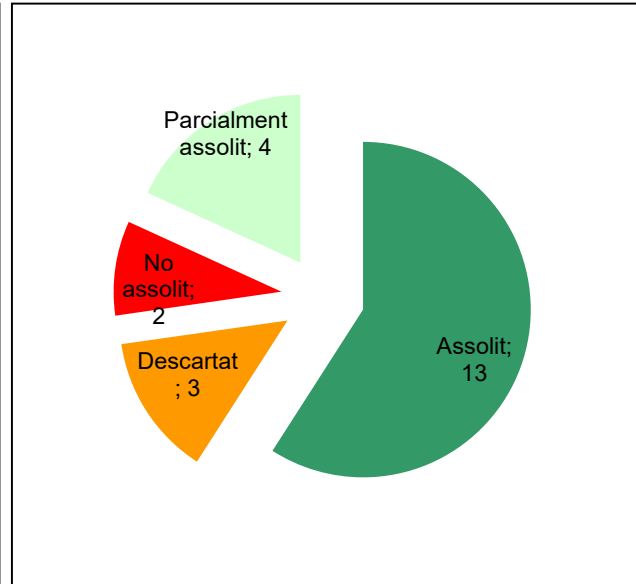

Anys 2023

Conservació del patrimoni natural i cultural

Desenvolupament sostenible i benestar de la població

Ús públic i educació ambiental

Activitats de coordinació i governança

Parc del Montnegre i el Corredor

Gràfic de seguiment de l'estat d'execució del programa d'activitats (per programes)

Any 2023

Conservació del patrimoni natural i cultural

Desenvolupament sostenible i benestar de la població

Ús públic i educació ambiental