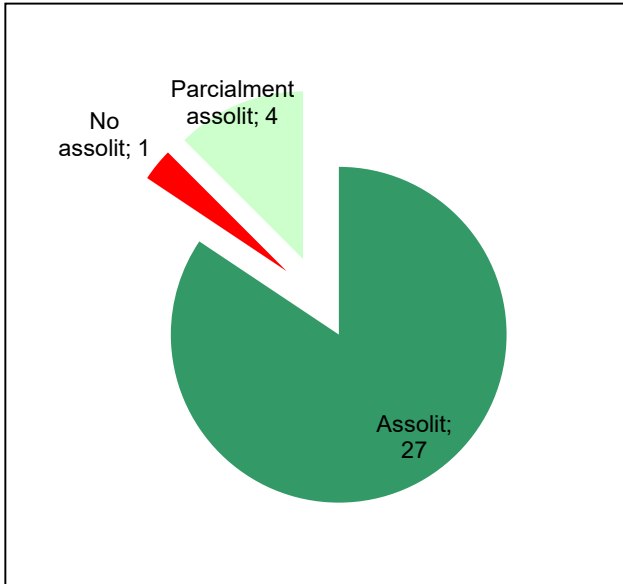

Parc del Castell de Montesquiú

Gràfic de seguiment de l'estat d'execució del programa d'activitats (per programes)

Any 2023

Conservació del patrimoni natural i cultural