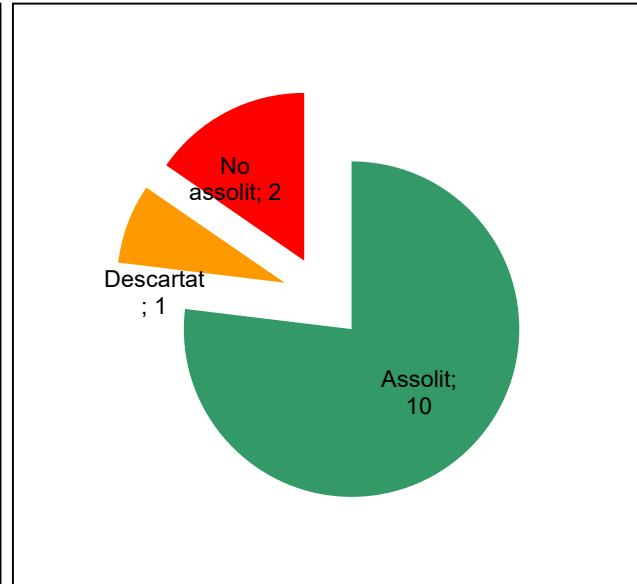

Desenvolupament sostenible i benestar de la població