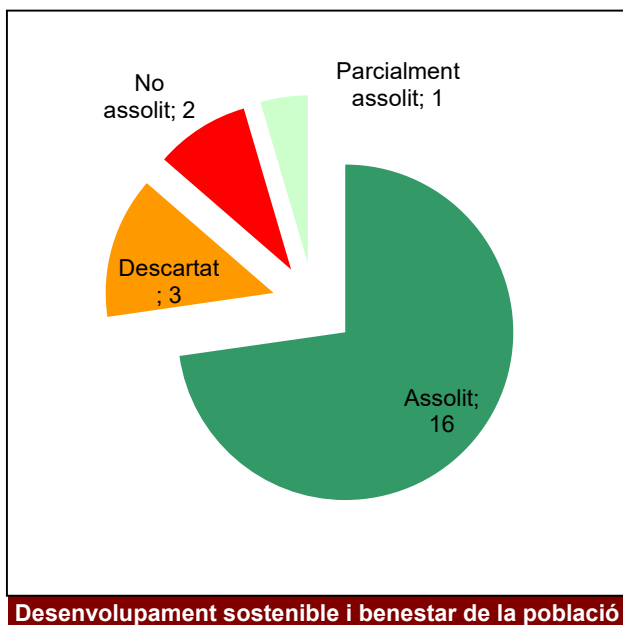

Conservació del patrimoni natural i cultural

Desenvolupament sostenible i benestar de la població

Ús públic i educació ambiental

Activitats de coordinació i governança

Parc del Castell de Montesquiú

Gràfic de seguiment de l'estat d'execució del programa d'activitats (per programes)

Any 2023

Conservació del patrimoni natural i cultural

Desenvolupament sostenible i benestar de la població

Ús públic i educació ambiental

Activitats de coordinació i governança

Parc de la Serralada de Marina

Gràfic de seguiment de l'estat d'execució del programa d'activitats (per programes)

Any 2023

Parc de la Serralada Litoral

Gràfic de seguiment de l'estat d'execució del programa d'activitats (per programes)