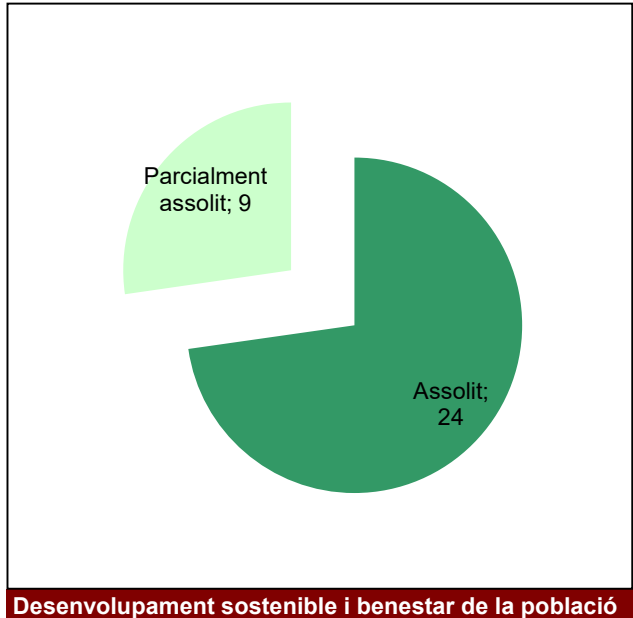

Gràfic de seguiment de l'estat d'execució del programa d'activitats (per programes)

Any 2023

Conservació del patrimoni natural i cultural

Desenvolupament sostenible i benestar de la població

Ús públic i educació ambiental

Activitats de coordinació i governança

Parcs del Garraf i d'Olèrdola

Gràfic de seguiment de l'estat d'execució del programa d'activitats (per programes)

Any 2023

Parc Natural de Sant Llorenç del Munt i l'Obac

Gràfic de seguiment de l'estat d'execució del programa d'activitats (per programes)

Any 2023

Parc del Foix

Gràfic de seguiment de l'estat d'execució del programa d'activitats (per programes)

Any 2023