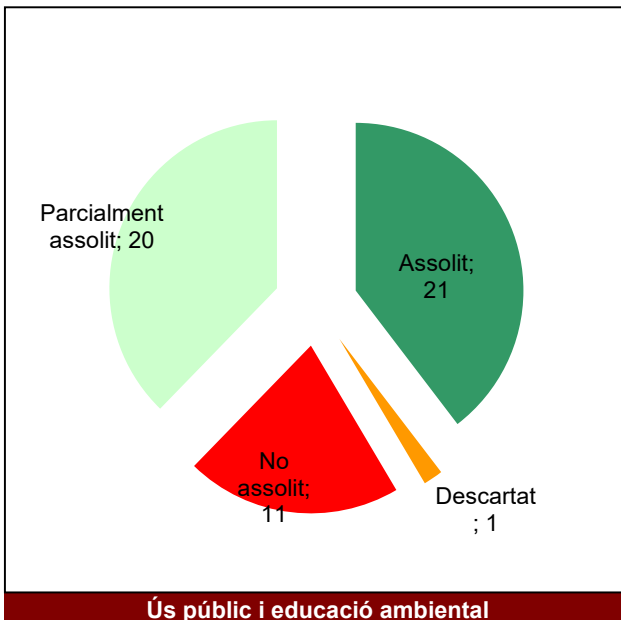

Parc Natural de Sant Llorenç del Munt i l'Obac

Gràfic de seguiment de l'estat d'execució del programa d'activitats (per programes)

Any 2023