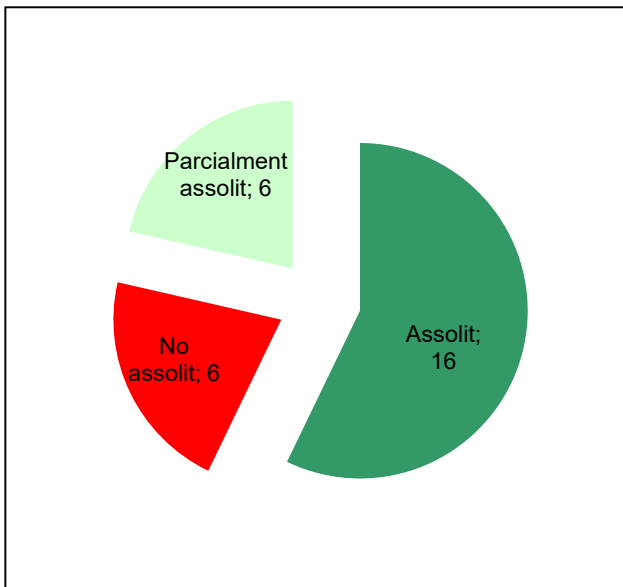

Ús públic i educació ambiental