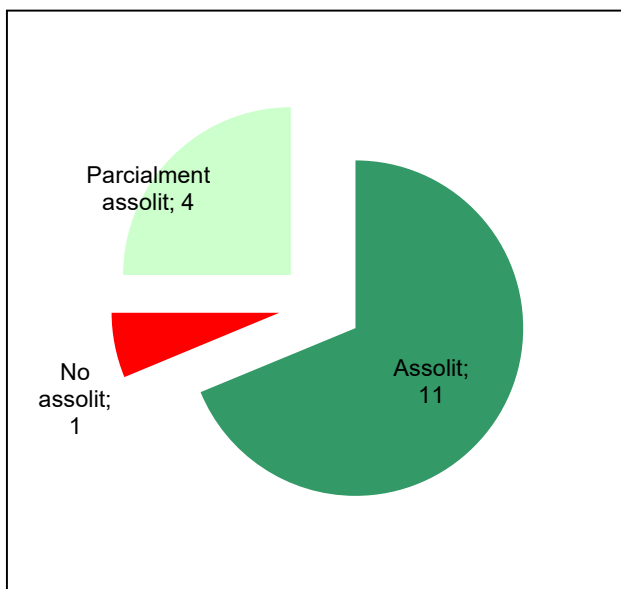

Desenvolupament sostenible i benestar de la població