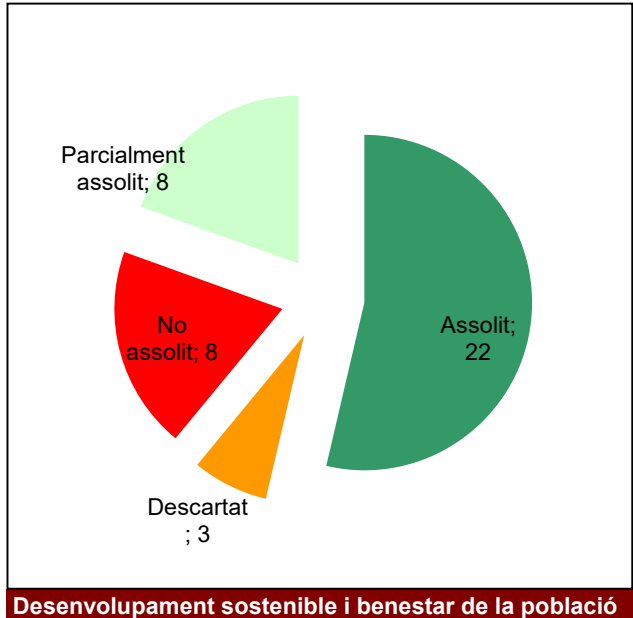

Gràfic de seguiment de l'estat d'execució del programa d'activitats (per programes)

Any 2023

Conservació del patrimoni natural i cultural

Desenvolupament sostenible i benestar de la població

Ús públic i educació ambiental

Activitats de coordinació i governança

Parcs del Garraf i d'Olèrdola

Gràfic de seguiment de l'estat d'execució del programa d'activitats (per programes)

Any 2023

Parc Natural de Sant Llorenç del Munt i l'Obac