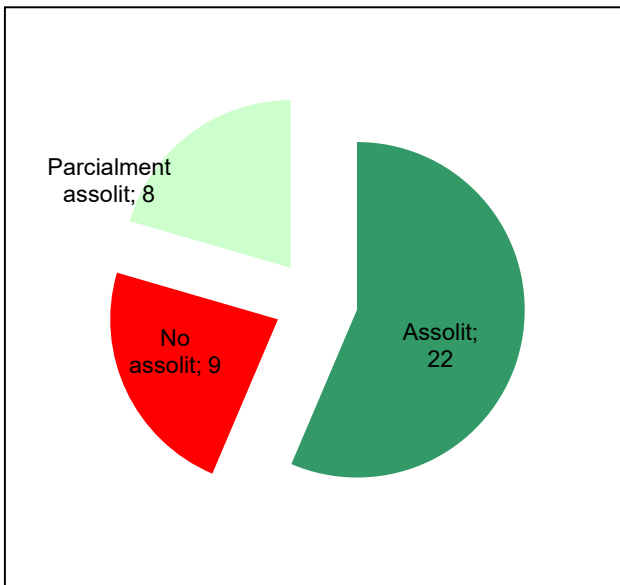

Ús públic i educació ambiental