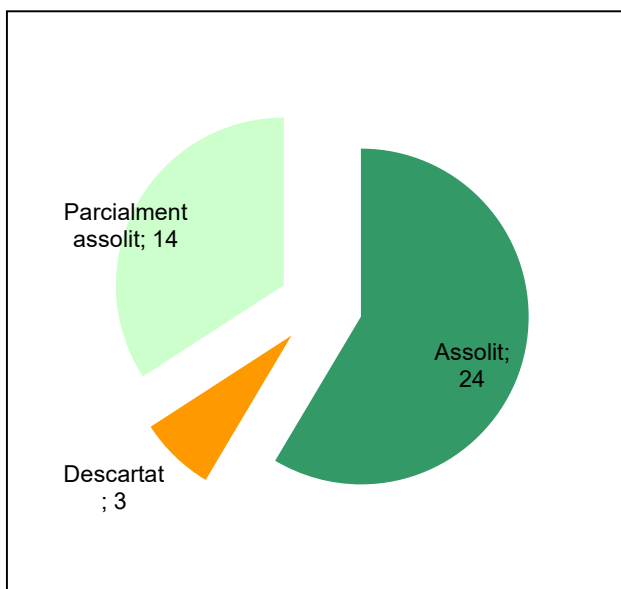

Activitats de coordinació i governança