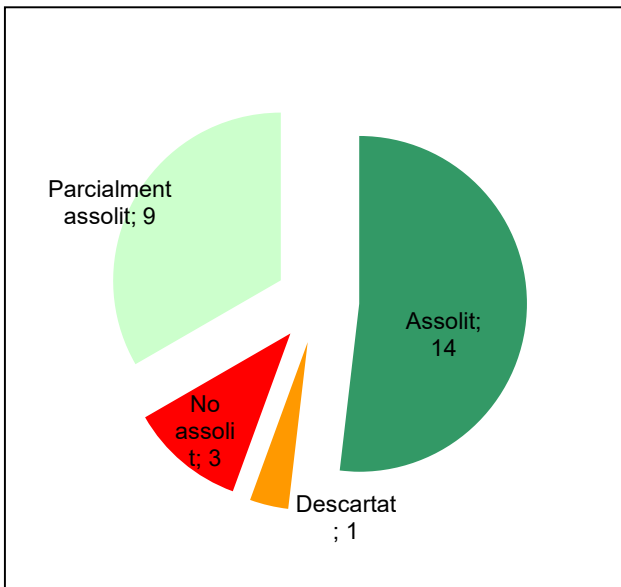

Gràfic de seguiment de l'estat d'execució del programa d'activitats (per programes)

Any 2023

Conservació del patrimoni natural i cultural

Desenvolupament sostenible i benestar de la població

Ús públic i educació ambiental

Activitats de coordinació i governança

Parcs del Garraf i d'Olèrdola

Gràfic de seguiment de l'estat d'execució del programa d'activitats (per programes)

Any 2023

Parc Natural de Sant Llorenç del Munt i l'Obac