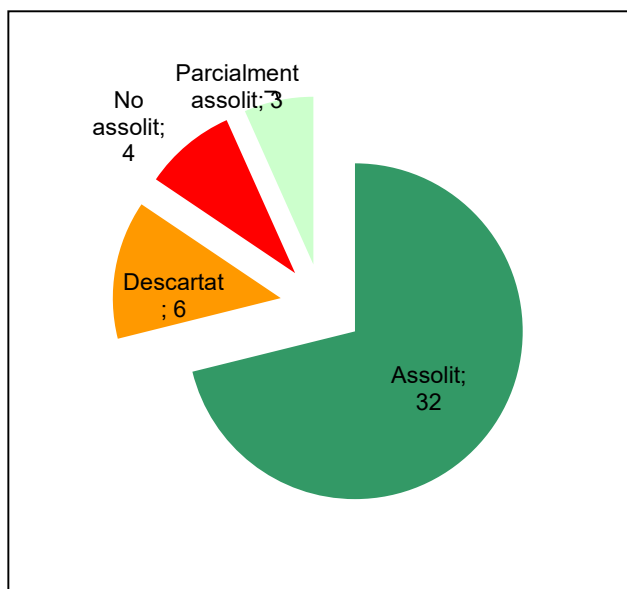

Ús públic i educació ambiental