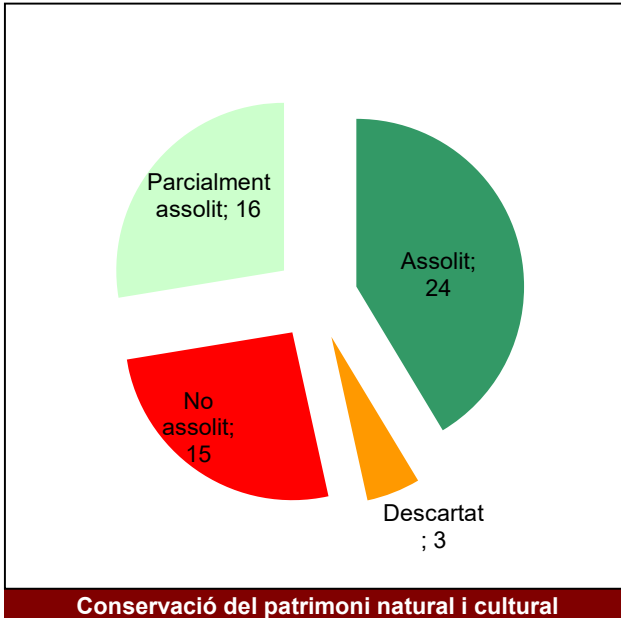

Gràfic de seguiment de l'estat d'execució del programa d'activitats (per programes)

Any 2023

Conservació del patrimoni natural i cultural

Desenvolupament sostenible i benestar de la població

Ús públic i educació ambiental

Activitats de coordinació i governança

Parcs del Garraf i d'Olèrdola

Gràfic de seguiment de l'estat d'execució del programa d'activitats (per programes)

Any 2023

Parc Natural de Sant Llorenç del Munt i l'Obac

Gràfic de seguiment de l'estat d'execució del programa d'activitats (per programes)

Any 2023

Parc del Foix

Gràfic de seguiment de l'estat d'execució del programa d'activitats (per programes)

Any 2023