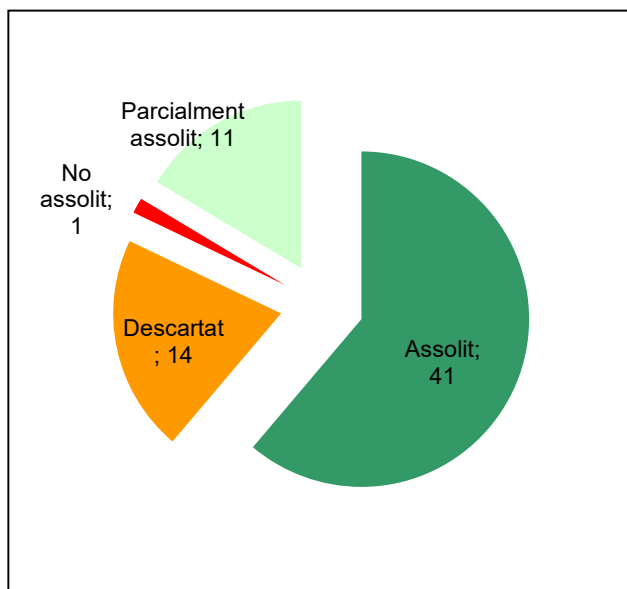

Ús públic i educació ambiental

Activitats de coordinació i governança

Espai Natural de les Guilleries-Savassona

Gràfic de seguiment de l'estat d'execució del programa d'activitats (per programes)

Any 2023

Conservació del patrimoni natural i cultural

Desenvolupament sostenible i benestar de la població

Ús públic i educació ambiental

Activitats de coordinació i governança

Parc del Castell de Montesquiú

Gràfic de seguiment de l'estat d'execució del programa d'activitats (per programes)