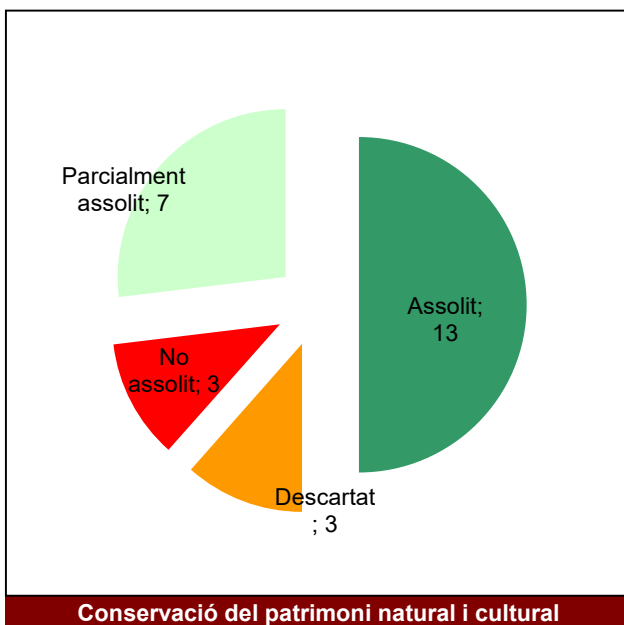

Conservació del patrimoni natural i cultural

Desenvolupament sostenible i benestar de la població

Ús públic i educació ambiental

Activitats de coordinació i governança

Parc del Castell de Montesquiú

Gràfic de seguiment de l'estat d'execució del programa d'activitats (per programes)

Any 2023

Conservació del patrimoni natural i cultural

Desenvolupament sostenible i benestar de la població

Ús públic i educació ambiental

Activitats de coordinació i governança

Parc de la Serralada de Marina

Gràfic de seguiment de l'estat d'execució del programa d'activitats (per programes)

Any 2023

Parc de la Serralada Litoral

Gràfic de seguiment de l'estat d'execució del programa d'activitats (per programes)