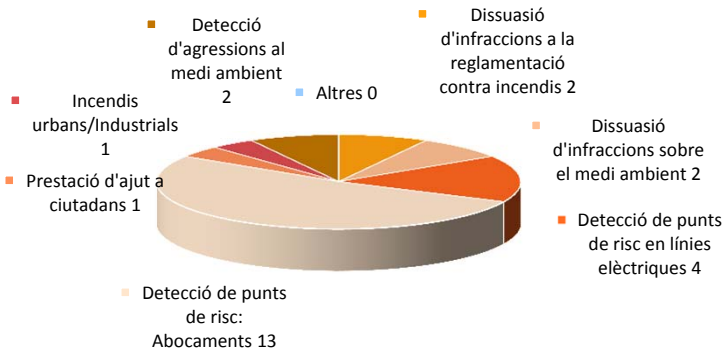

Incidències