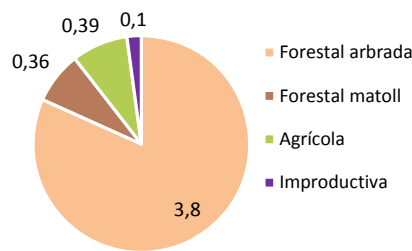

Incidències

Sensibilització

2.597 Persones informades de la normativa de prevenció d'incendis

Tipologia d'incendis

Superfície afectada any 2016 (4,65 ha)

Superfície afectada mitjana 2009-2015 (20,5 ha)

Aquest any 2016, excepcionalment càlid i sec especialment al Baix Llobregat, ha finalitzat el període d'alt risc amb 24 incendis de vegetació. Dada molt superior a la mitja dels darrers anys però amb tant sols 4,16 hectàrees forestals cremades. El nombre de persones informades ha augmentat en un 27% respecte la campanya 2015, així com també ho han fet les incidències detectades, en un 54%. Un exemple és l'abocament de la imatge inferior. Com cada any, enguany també s'ha comprovat l'estat dels punts d'aigua aptes per a l'extinció d'incendis.