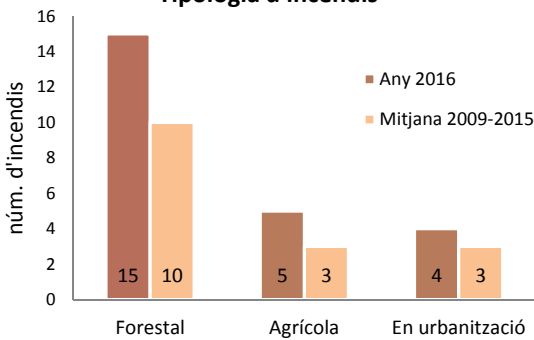

Incidències

Sensibilització

2.597 Persones informades de la normativa de prevenció d'incendis

Tipologia d'incendis

Superfície afectada any 2016 (4,65 ha)

Superfície afectada mitjana 2009-2015 (20,5 ha)

Aquest any 2016, excepcionalment càlid i sec especialment al Baix Llobregat, ha finalitzat el període d'alt risc amb 24 incendis de vegetació. Dada molt superior a la mitja dels darrers anys però amb tant sols 4,16 hectàrees forestals cremades. El nombre de persones informades ha augmentat en un 27% respecte la campanya 2015, així com també ho han fet les incidències detectades, en un 54%. Un exemple és l'abocament de la imatge inferior. Com cada any, enguany també s'ha comprovat l'estat dels punts d'aigua aptes per a l'extinció d'incendis.