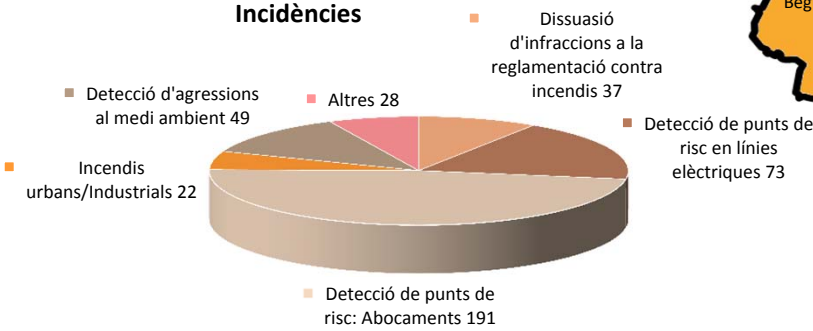

Dispositiu

- 24 Ajuntaments
- 11 Agrupacions de Defensa Forestal
- 25.386 ha forestals a la zona
- 7 Unitats mòbils d'informació
- 1 Punt de vigilància fixa
- 21 Persones contractades
 - GLIANTES
 - INFORMADORS
 - OPERADOR
 - AUXILIARS DE ZONA
 - ENGINYERS DE ZONA

Incidències

Sensibilització

2.597 Persones informades de la normativa de prevenció d'incendis

Tipologia d'incendis

Superfície afectada any 2016 (4,65 ha)

Superfície afectada mitjana 2009-2015 (20,5 ha)

Aquest any 2016, excepcionalment càlid i sec especialment al Baix Llobregat, ha finalitzat el període d'alt risc amb 24 incendis de vegetació. Dada molt superior a la mitja dels darrers anys però amb tant sols 4,16 hectàrees forestals cremades. El nombre de persones informades ha augmentat en un 27% respecte la campanya 2015, així com també ho han fet les incidències detectades, en un 54%. Un exemple és l'abocament de la imatge inferior. Com cada any, enguany també s'ha comprovat l'estat dels punts d'aigua aptes per a l'extinció d'incendis.