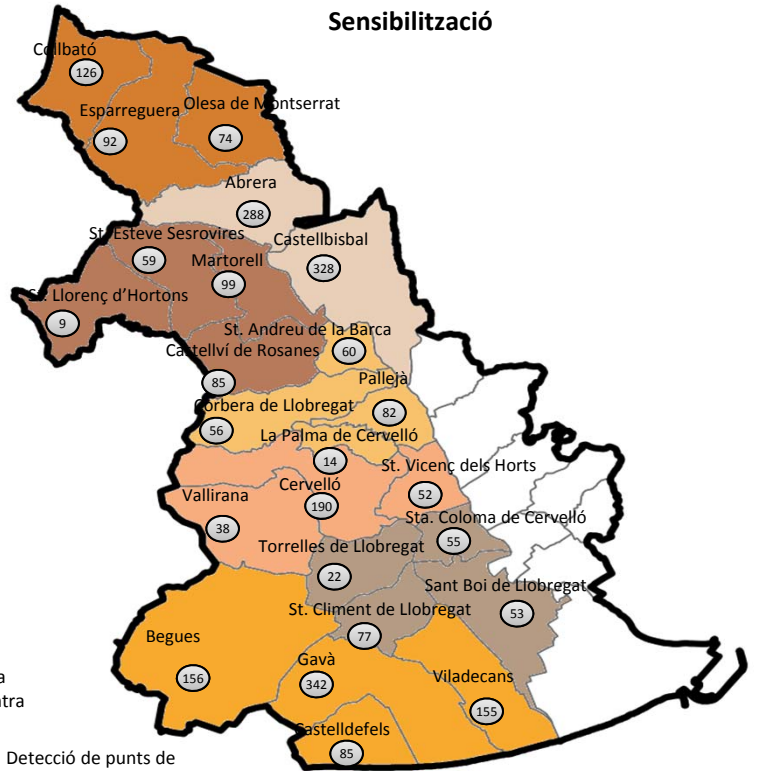

Dispositiu

- 24 Ajuntaments
- 11 Agrupacions de Defensa Forestal
- 25.386 ha forestals a la zona
- 7 Unitats mòbils d'informació
- 1 Punt de vigilància fixa
- 21 Persones contractades
 - GLIANTES
 - INFORMADORS
 - OPERADOR
 - AUXILIARS DE ZONA
 - ENGINYERS DE ZONA

Incidències

Sensibilització

2.597 Persones informades de la normativa de prevenció d'incendis

Tipologia d'incendis

Superfície afectada any 2016 (4,65 ha)

Superfície afectada mitjana 2009-2015 (20,5 ha)

Aquest any 2016, excepcionalment càlid i sec especialment al Baix Llobregat, ha finalitzat el període d'alt risc amb 24 incendis de vegetació. Dada molt superior a la mitja dels darrers anys però amb tant sols 4,16 hectàrees forestals cremades. El nombre de persones informades ha augmentat en un 27% respecte la campanya 2015, així com també ho han fet les incidències detectades, en un 54%. Un exemple és l'abocament de la imatge inferior. Com cada any, enguany també s'ha comprovat l'estat dels punts d'aigua aptes per a l'extinció d'incendis.