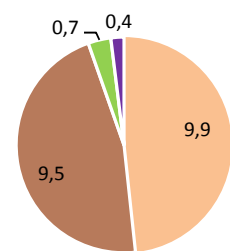

Incidències

Sensibilització

2.597 Persones informades de la normativa de prevenció d'incendis

Tipologia d'incendis

Superfície afectada any 2016 (4,65 ha)

Superfície afectada mitjana 2009-2015 (20,5 ha)

Aquest any 2016, excepcionalment càlid i sec especialment al Baix Llobregat, ha finalitzat el període d'alt risc amb 24 incendis de vegetació. Dada molt superior a la mitja dels darrers anys però amb tant sols 4,16 hectàrees forestals cremades. El nombre de persones informades ha augmentat en un 27% respecte la campanya 2015, així com també ho han fet les incidències detectades, en un 54%. Un exemple és l'abocament de la imatge inferior. Com cada any, enguany també s'ha comprovat l'estat dels punts d'aigua aptes per a l'extinció d'incendis.