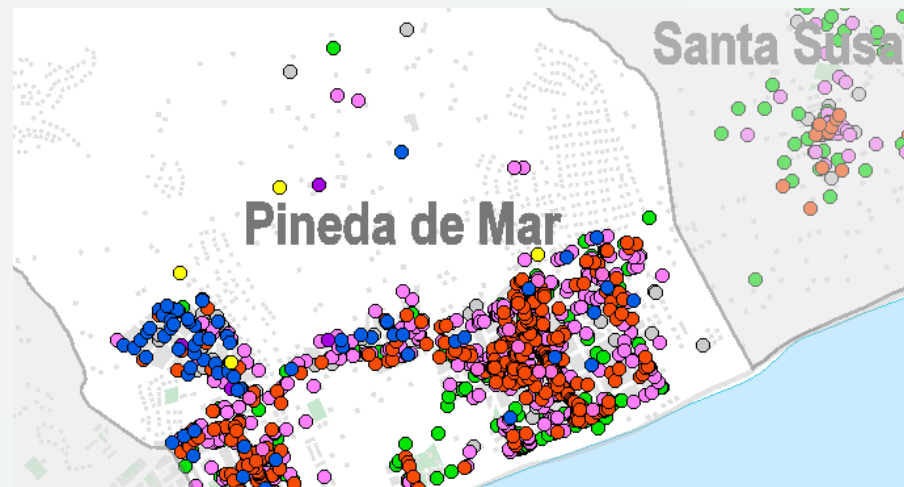

DADES OBERTES

WEB MUNICIPAL

SIG MUNICIPAL
I SITMUN

<https://dadesobertes.diba.cat/>

Cens municipal d'activitats i establiments (WMS)
(Català)

<http://sitmun.diba.cat/>

E	F	G	H	I	J	K	L	M	N
Emp. Nucli	Emp. Municipi	Emp. CP	Emp. Tipus via	Emp. Carrer	Emp. Número	Emp. Escala	Emp. Pis	Emp. Porta	Activitat principal
SECTOR TAURUS	Pineda de Mar	08397	PG	MARITIM	33				HOTEL
SECTOR CENTRE	Pineda de Mar	08397	C	DR. BERTOMEU	70				OFICINA IMMOBILIÀRIA
SECTOR CENTRE	Pineda de Mar	08397	C	DOLTRA	11				CINEMA I TEATRE
SECTOR DE MAR	Pineda de Mar	08397	C	DR. BERTOMEU	41				FARMACIA
SECTOR CENTRE	Pineda de Mar	08397	C	MAJOR	77				TINTOTERIA

DADES OBERTES

WEB MUNICIPAL

SIG MUNICIPAL
I SITMUN

SITMUN accés restringit

Continguts

Cartografia

Arbre

Capes dinàmiques