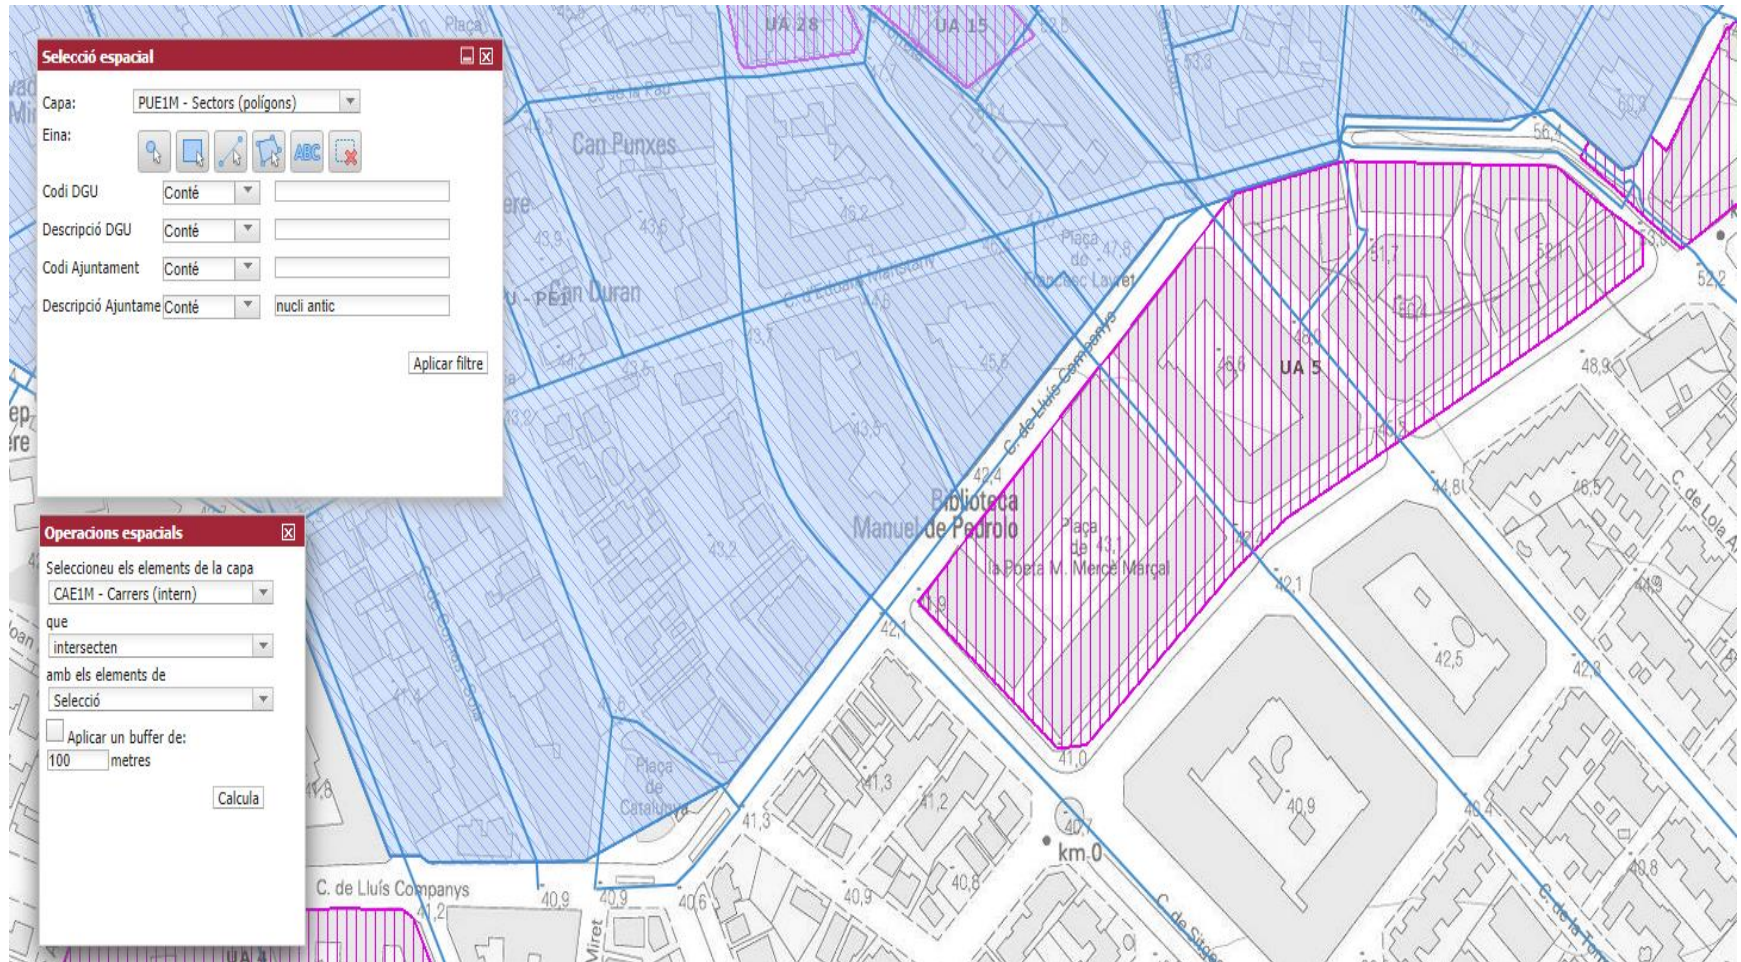

# Jornada Xarxa Local SITMUN

La gestió del territori mitjançant exemples

**Maribel Jové**

Oficina Tècnica de Cartografia i SIG Local

23-25 de març de 2021

#JornadaSITMUN

@idebarcelona

**Diputació  
Barcelona**

# Obtenció de la llista de carrers d'un sector de planejament

Maribel Jové  
Secció de Sistemes d'Informació Territorial  
Oficina Tècnica de Cartografia i SIG Local

 [idebarcelona.diba.cat](http://idebarcelona.diba.cat)