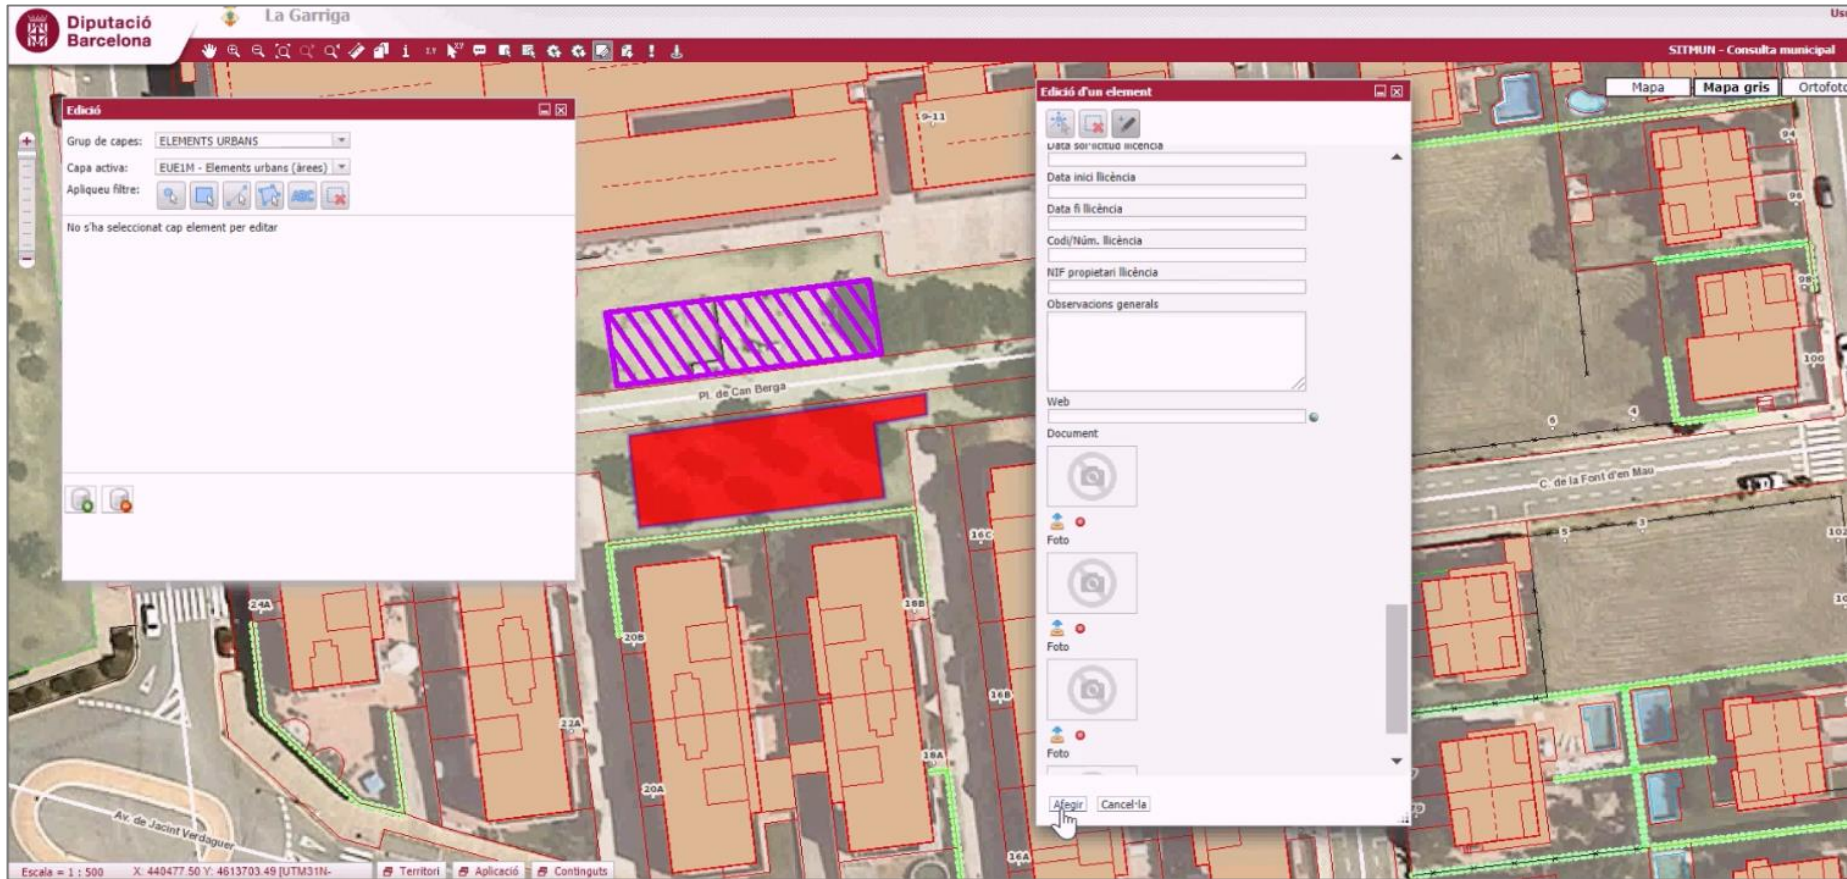

Jornada Xarxa Local SITMUN

Manteniment d'elements urbans (tipus àrea)

Marta Codinachs Serra

Oficina Tècnica de Cartografia i SIG Local

23-25 de març de 2021

#JornadaSITMUN

@idebarcelona

**Diputació
Barcelona**

SITMUN mòdul edició MEU (sol·licitud SVUS): Editar dades geometria "àrea"

SITMUN mòduls edició en general: **IMPORTANT!!!!!!**

Quan un usuari que té accés al SITMUN deixa l'ajuntament

Imprescindible i urgent sol·licitar la seva BAIXA a l'SVUS (referent aplicacions)