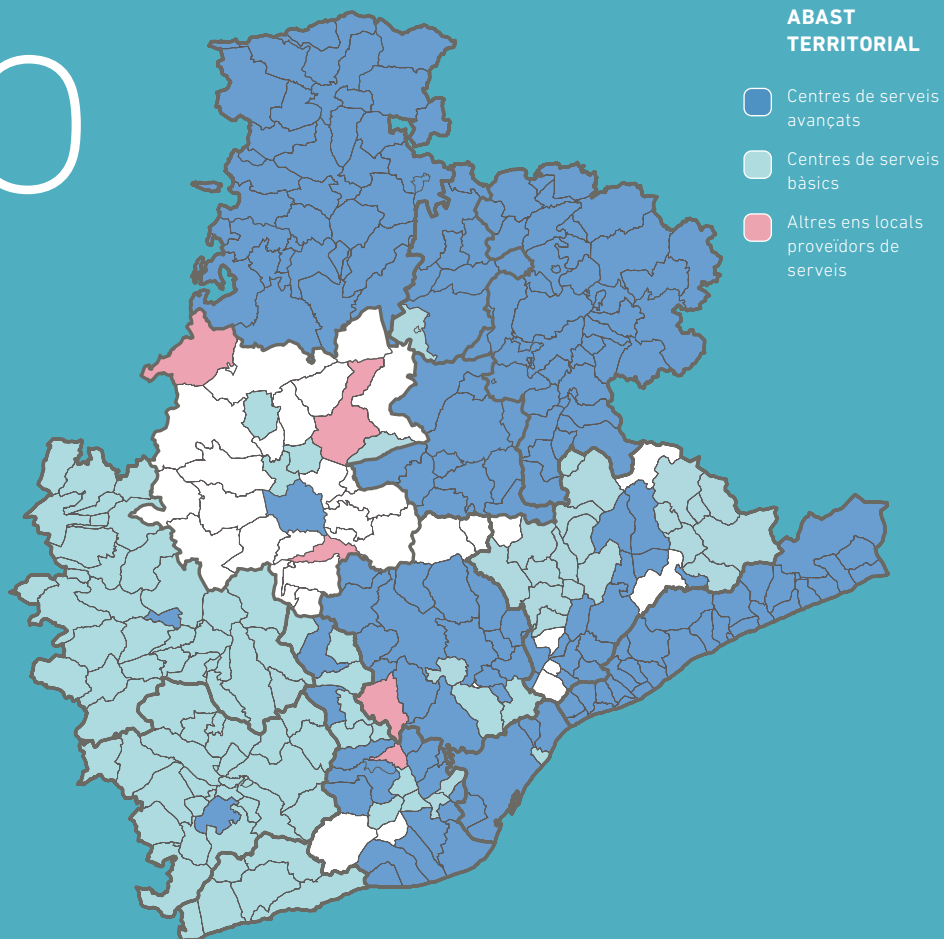

12

altres ens locals proveïdors de serveis

Ajuntaments i ens locals que presten algun tipus de servei empresarial amb caràcter més puntual.

Quin volum d'activitat tenen?

En conjunt, i gràcies als **596 professionals** que hi treballen, durant l'any 2022 aquesta xarxa de centres ha realitzat el volum d'activitat següent:

On són?

Els **88 centres locals** de serveis a les empreses cobreixen el **98%** de la població de la província i el **90%** dels seus municipis.

5

Directori dels centres locals de serveis a les empreses