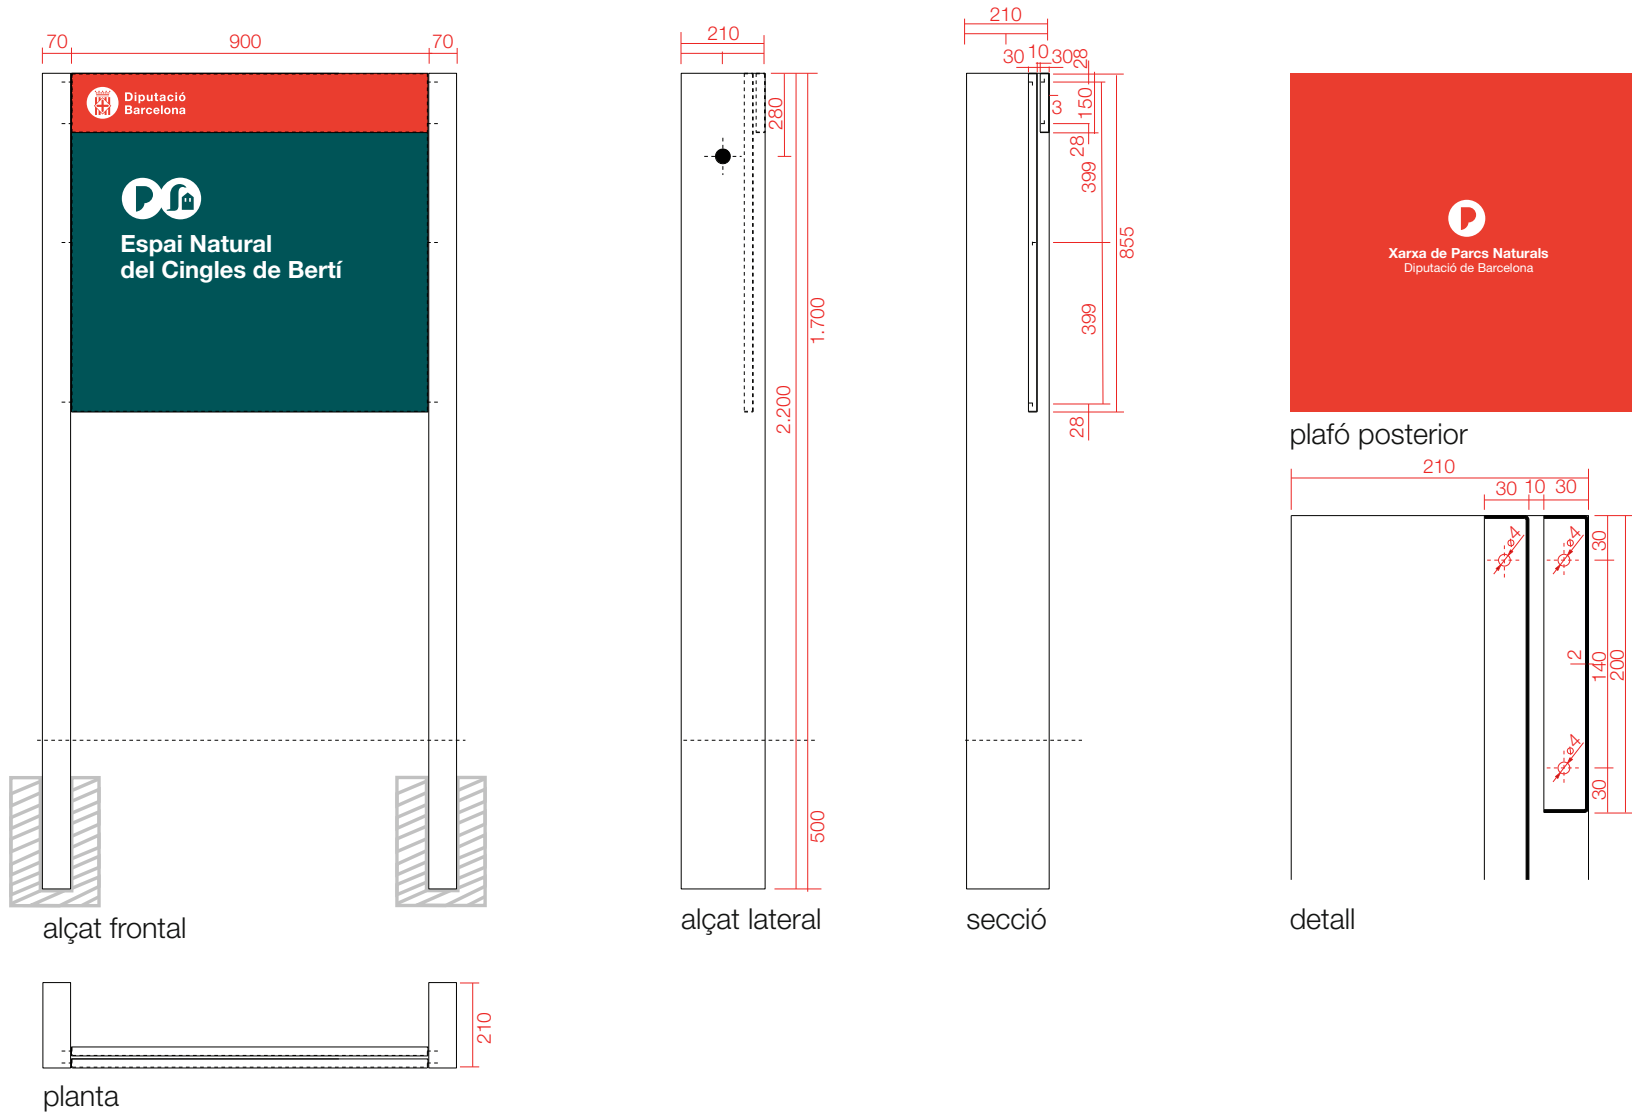

Exemple d'aplicació de placa
d'entorn pistes