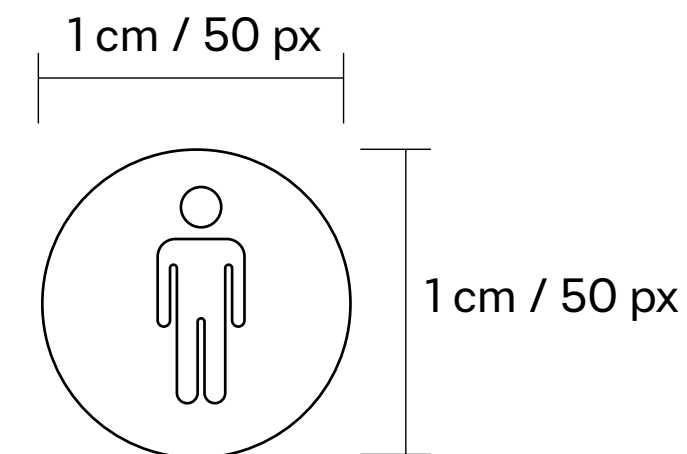

Versió de la icona principal en una aplicació sense rodona.

Versió de la icona de prohibició. Farem servir aquest format visual quan estem prohibint una acció per atorgar-li més força.

La mida mínima per a una correcta percepció es de **1 x 1 cm** en formats impresos o **50 x 50 px** en formats digitals.