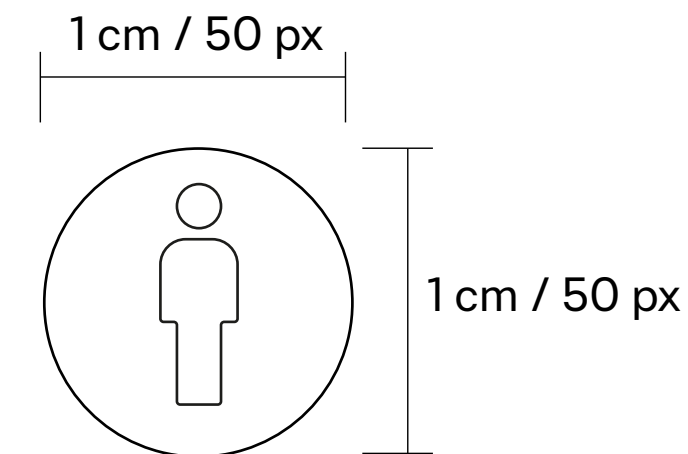

Versió de la icona principal en una aplicació sense rodona.

Versió de la icona de prohibició. Farem servir aquest format visual quan estem prohibint una acció per atorgar-li més força.

La mida mínima per a una correcta percepció es de **1 x 1 cm** en formats impresos o **50 x 50 px** en formats digitals.