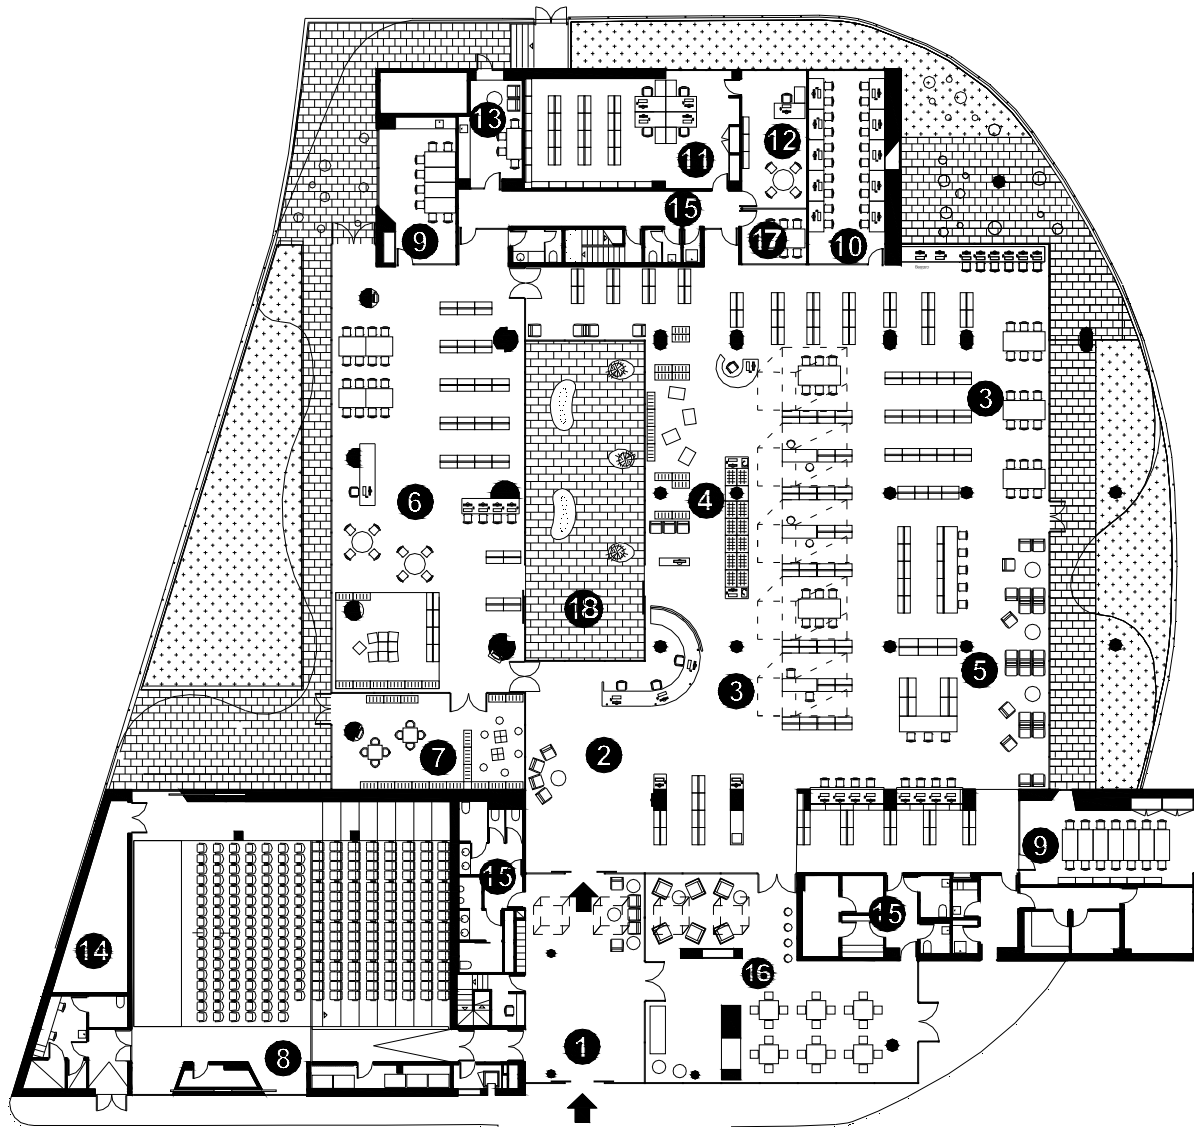

## SANTA COLOMA DE GRAMENET

- **Superfície Útil:**  
1748 m<sup>2</sup>
- **Superfície Construïda:**  
2351 m<sup>2</sup>
  - **Arquitectes:**  
Oriol Cusidó i Irene Marzo

- Vestíbul 1
- Àrea d'accés 2
- Àrea d'informació i fons general 3
- Àrea de música i imatge 4
- Àrea de diaris i revistes 5
- Zona infantil 6
- Espai d'activitats 7
- Espai polivalent 8
- Espai de suport 9
- Espai de formació 10
- Espai de treball intern 11
- Despatx de direcció 12
- Espai de descans de personal 13
- Magatzem de l'espai polivalent 14
- Sanitaris 15
- Bar 16
- Sala de reunions 17
- Pati interior 18