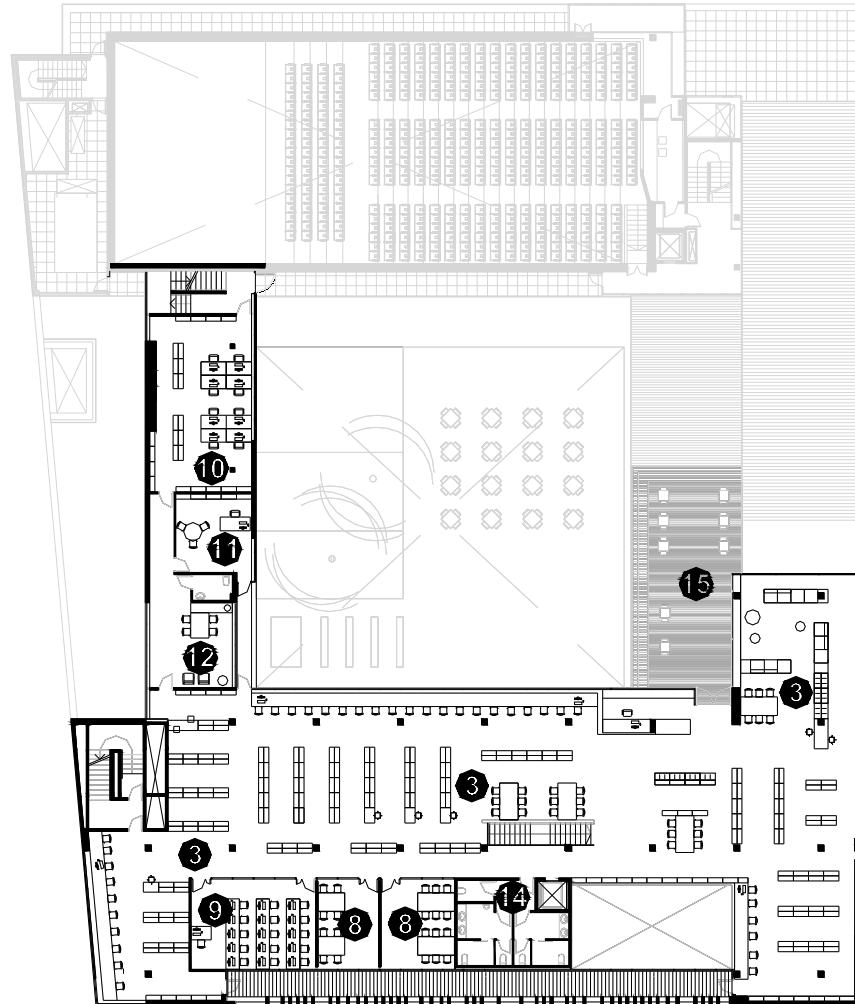

BIBLIOTECA MERCÈ RODOREDA

SANT JOAN DESPÍ

- **Superfície Útil:**
1737 m²
- **Superfície Construída:**
2190 m²
- **Arquitectes:**
Carlos Llinás

- 1 Vestíbul
- 2 Àrea d'accés
- 3 Àrea d'informació i fons general
- 4 Àrea de música i imatge
- 5 Àrea de diaris i revistes
- 6 Àrea d'informació i fons infantil
- 7 Espai polivalent
- 8 Espai de suport
- 9 Espai de formació
- 10 Espai de treball intern
- 11 Despatx de direcció
- 12 Espai de descans de personal
- 13 Sala d'actes
- 14 Sanitaris
- 15 Terrassa
- 16 Pati
- 17 Bar
- 18 Magatzem de l'espai polivalent

Planta accés

- 1 Vestíbul
- 2 Àrea d'accés
- 3 Àrea d'informació i fons general
- 4 Àrea de música i imatge
- 5 Àrea de diaris i revistes
- 6 Àrea d'informació i fons infantil
- 7 Espai polivalent
- 8 Espai de suport
- 9 Espai de formació
- 10 Espai de treball intern
- 11 Despatx de direcció
- 12 Espai de descans de personal
- 13 Sala d'actes
- 14 Sanitaris
- 15 Terrassa
- 16 Pati
- 17 Bar
- 18 Magatzem de l'espai polivalent

Planta superior