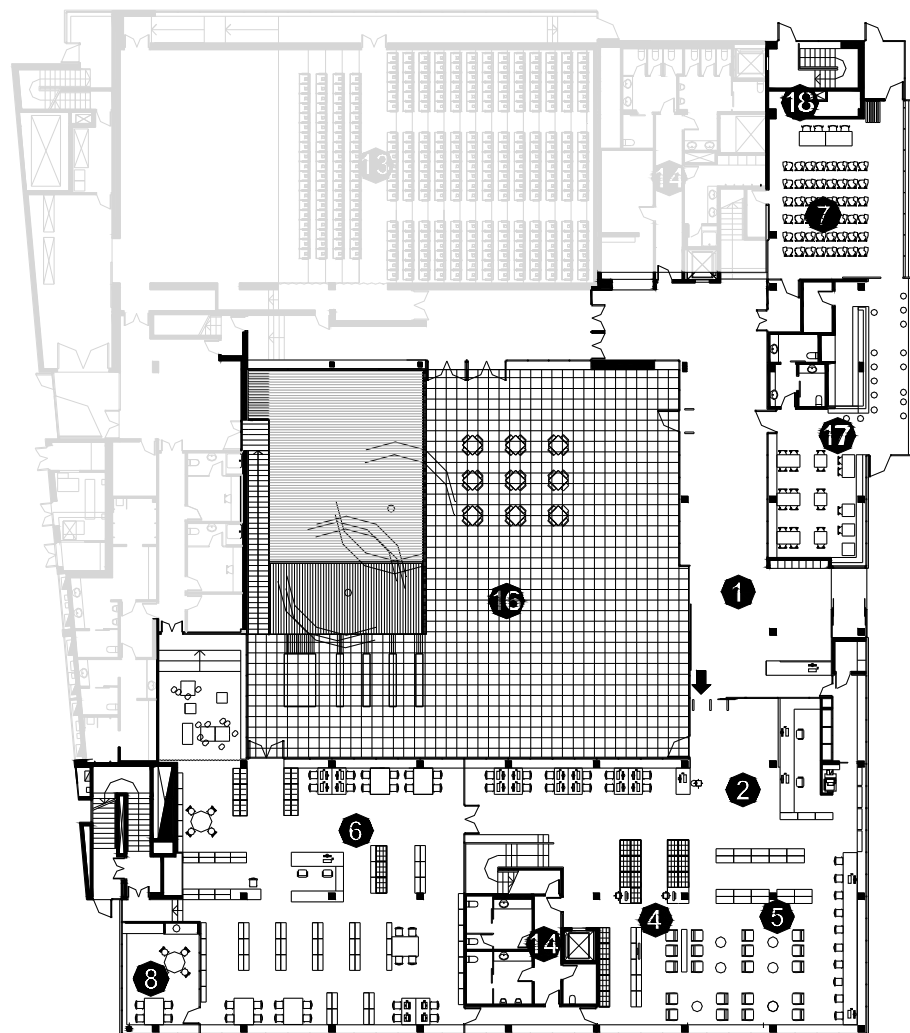

BIBLIOTECA MERCÈ RODOREDA

SANT JOAN DESPÍ

- **Superfície Útil:**
1737 m²
- **Superfície Construída:**
2190 m²
- **Arquitectes:**
Carlos Llinás

- 1 Vestíbul
- 2 Àrea d'accés
- 3 Àrea d'informació i fons general
- 4 Àrea de música i imatge
- 5 Àrea de diaris i revistes
- 6 Àrea d'informació i fons infantil
- 7 Espai polivalent
- 8 Espai de suport
- 9 Espai de formació
- 10 Espai de treball intern
- 11 Despatx de direcció
- 12 Espai de descans de personal
- 13 Sala d'actes
- 14 Sanitaris
- 15 Terrassa
- 16 Pati
- 17 Bar
- 18 Magatzem de l'espai polivalent

Planta accés

- 1 Vestíbul
- 2 Àrea d'accés
- 3 Àrea d'informació i fons general
- 4 Àrea de música i imatge
- 5 Àrea de diaris i revistes
- 6 Àrea d'informació i fons infantil
- 7 Espai polivalent
- 8 Espai de suport
- 9 Espai de formació
- 10 Espai de treball intern
- 11 Despatx de direcció
- 12 Espai de descans de personal
- 13 Sala d'actes
- 14 Sanitaris
- 15 Terrassa
- 16 Pati
- 17 Bar
- 18 Magatzem de l'espai polivalent

Planta superior