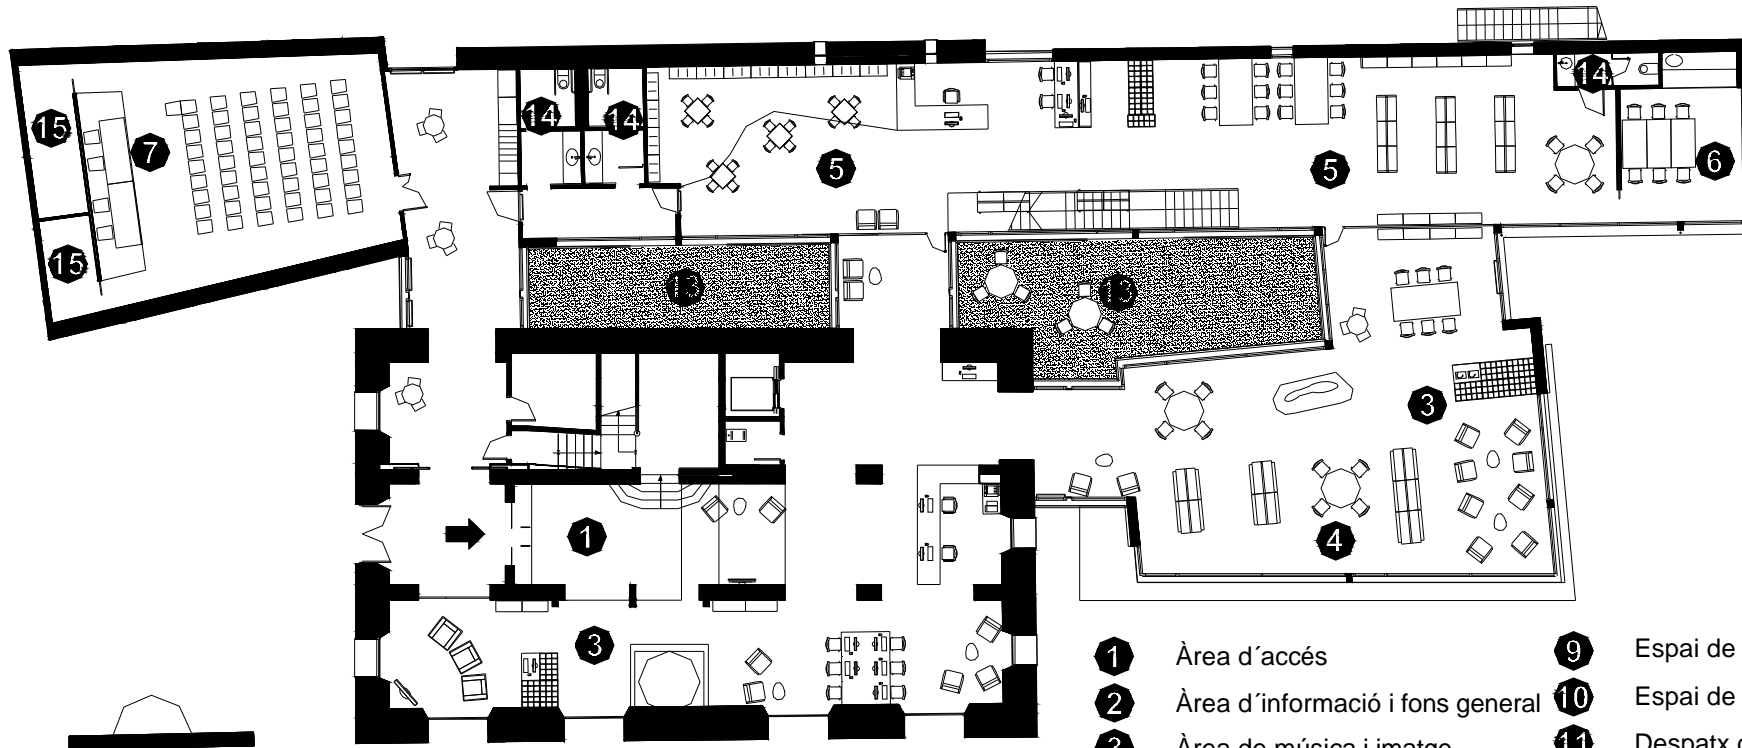

BIBLIOTECA CA L'OLIVERES

LLIÇÀ D'AMUNT

- **Superfície Útil:**
1.595 m²
- **Superfície Construïda:**
1.998 m²
- **Arquitectes:**
Cèlia Rivera

Planta accés

- | | |
|-------------------------------------|----------------------------------|
| ① Àrea d'accés | ⑨ Espai de formació |
| ② Àrea d'informació i fons general | ⑩ Espai de treball intern |
| ③ Àrea de música i imatge | ⑪ Despatx de direcció |
| ④ Àrea de diaris i revistes | ⑫ Espai de descans de personal |
| ⑤ Àrea d'informació i fons infantil | ⑬ Pati |
| ⑥ Espai d'activitats | ⑭ Sanitaris |
| ⑦ Espai polivalent | ⑮ Magatzem de l'espai polivalent |
| ⑧ Espai de suport | |

Planta primera

- | | | | |
|---|-----------------------------------|----|--------------------------------|
| 1 | Àrea d'accés | 9 | Espai de formació |
| 2 | Àrea d'informació i fons general | 10 | Espai de treball intern |
| 3 | Àrea de música i imatge | 11 | Despatx de direcció |
| 4 | Àrea de diaris i revistes | 12 | Espai de descans de personal |
| 5 | Àrea d'informació i fons infantil | 13 | Pati |
| 6 | Espai d'activitats | 14 | Sanitaris |
| 7 | Espai polivalent | 15 | Magatzem de l'espai polivalent |
| 8 | Espai de suport | | |