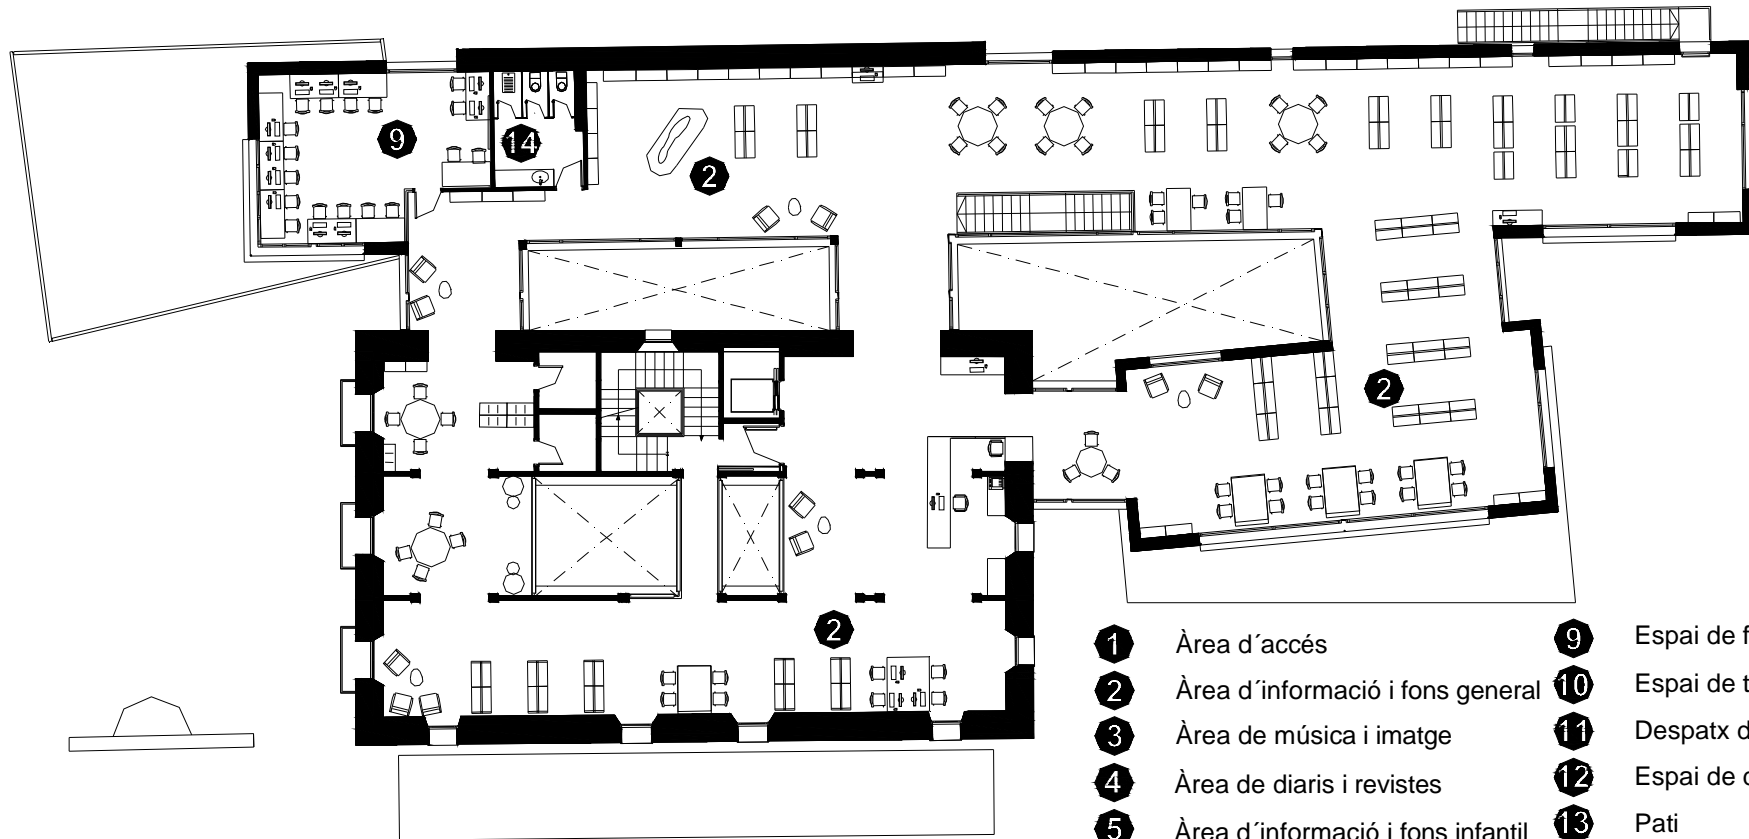

BIBLIOTECA CA L'OLIVERES

LLIÇÀ D'AMUNT

- **Superfície Útil:**
1.595 m²
- **Superfície Construïda:**
1.998 m²
- **Arquitectes:**
Cèlia Rivera

Planta accés

- | | |
|-------------------------------------|----------------------------------|
| ① Àrea d'accés | ⑨ Espai de formació |
| ② Àrea d'informació i fons general | ⑩ Espai de treball intern |
| ③ Àrea de música i imatge | ⑪ Despatx de direcció |
| ④ Àrea de diaris i revistes | ⑫ Espai de descans de personal |
| ⑤ Àrea d'informació i fons infantil | ⑬ Pati |
| ⑥ Espai d'activitats | ⑭ Sanitaris |
| ⑦ Espai polivalent | ⑮ Magatzem de l'espai polivalent |
| ⑧ Espai de suport | |

Planta primera

- | | | | |
|---|-----------------------------------|----|--------------------------------|
| 1 | Àrea d'accés | 9 | Espai de formació |
| 2 | Àrea d'informació i fons general | 10 | Espai de treball intern |
| 3 | Àrea de música i imatge | 11 | Despatx de direcció |
| 4 | Àrea de diaris i revistes | 12 | Espai de descans de personal |
| 5 | Àrea d'informació i fons infantil | 13 | Pati |
| 6 | Espai d'activitats | 14 | Sanitaris |
| 7 | Espai polivalent | 15 | Magatzem de l'espai polivalent |
| 8 | Espai de suport | | |