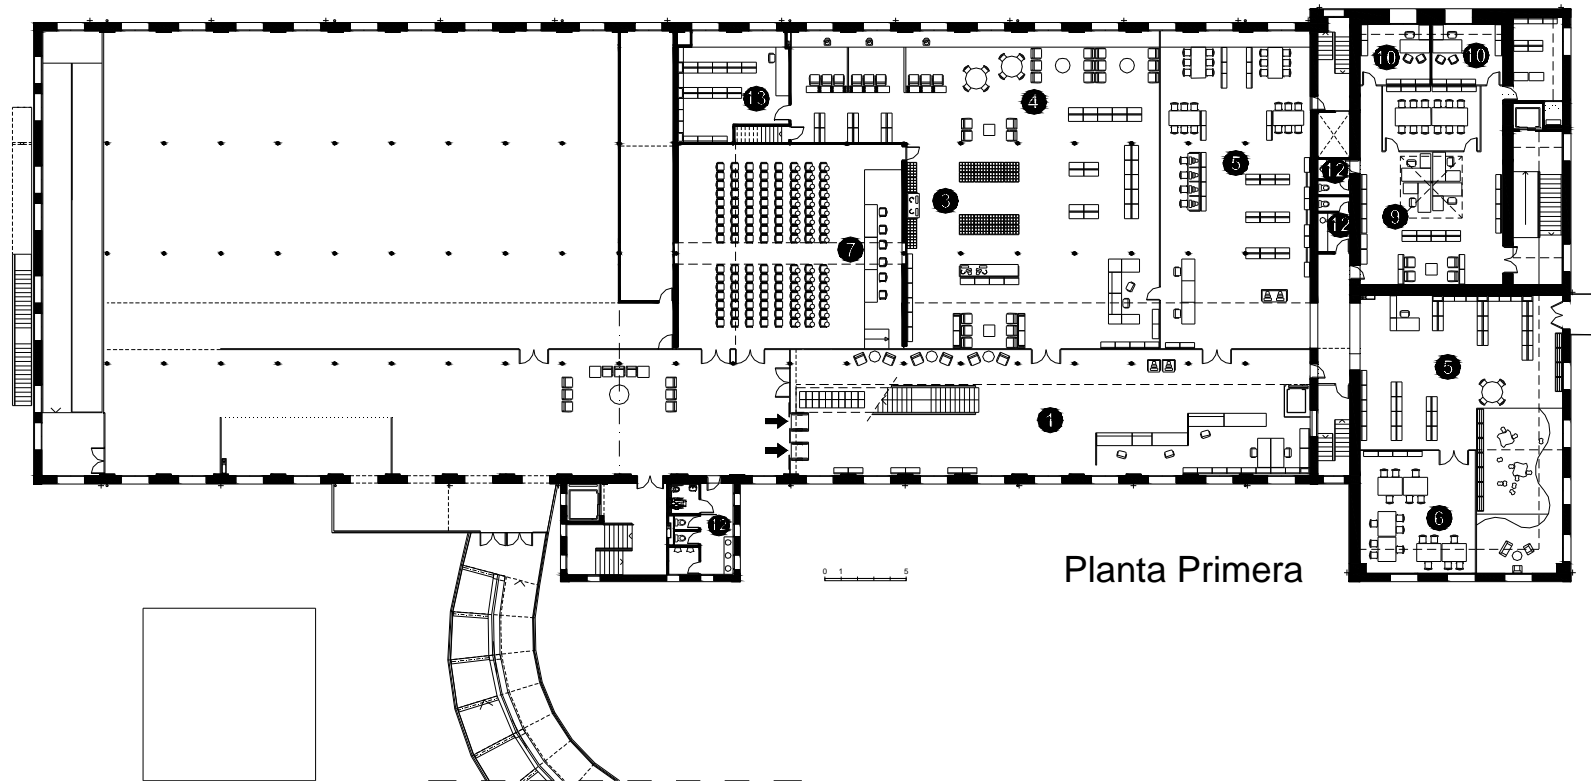

BIBLIOTECA TECLA SALA L'HOSPITALET DE LLOBREGAT

- **Superfície Útil:**
4.608 m²
- **Superfície Construïda:**
5.243 m²
- **Arquitectes:**
Albert Viaplana

- 1 Àrea d'accés
- 2 Àrea d'informació i fons gener
- 3 Àrea de música i imatge
- 4 Àrea de diaris i revistes
- 5 Àrea d'informació i fons infanti
- 6 Espai d'activitats
- 7 Espai polivalent
- 8 Espai de suport
- 9 Espai de treball intern
- 10 Despatx
- 11 Espai de descans de personal
- 12 Sanitaris
- 13 Dipòsit documental

Planta Primera

- 1 Àrea d'accés
- 2 Àrea d'informació i fons general
- 3 Àrea de música i imatge
- 4 Àrea de diaris i revistes
- 5 Àrea d'informació i fons infantil
- 6 Espai d'activitats
- 7 Espai polivalent
- 8 Espai de suport
- 9 Espai de treball intern
- 10 Despatx
- 11 Espai de descans de personal
- 12 Sanitaris
- 13 Dipòsit documental