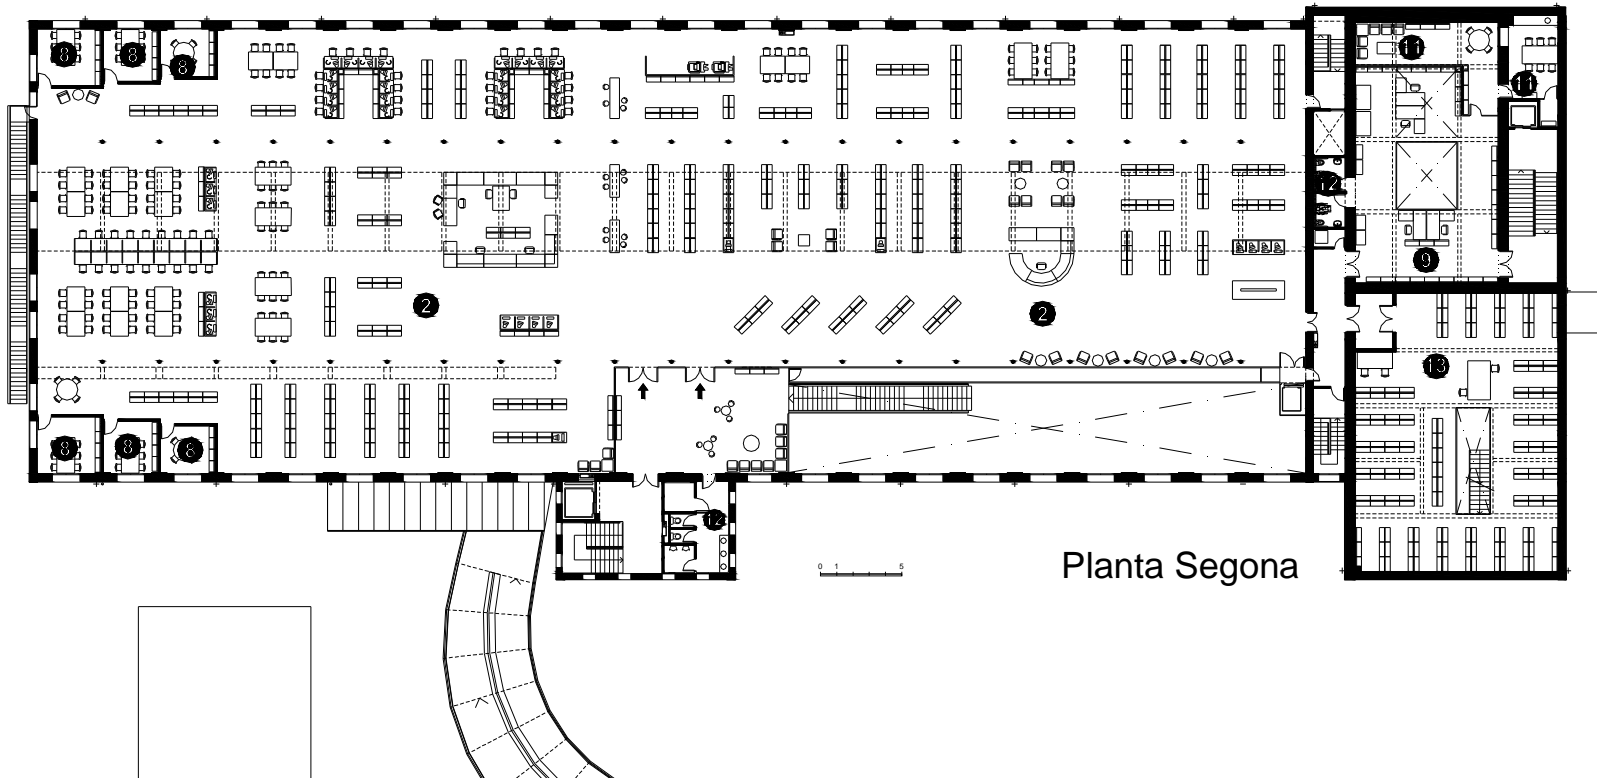

BIBLIOTECA TECLA SALA L'HOSPITALET DE LLOBREGAT

- **Superfície Útil:**
4.608 m²
- **Superfície Construïda:**
5.243 m²
- **Arquitectes:**
Albert Viaplana

- 1 Àrea d'accés
- 2 Àrea d'informació i fons gener
- 3 Àrea de música i imatge
- 4 Àrea de diaris i revistes
- 5 Àrea d'informació i fons infanti
- 6 Espai d'activitats
- 7 Espai polivalent
- 8 Espai de suport
- 9 Espai de treball intern
- 10 Despatx
- 11 Espai de descans de personal
- 12 Sanitaris
- 13 Dipòsit documental

Planta Primera

- 1 Àrea d'accés
- 2 Àrea d'informació i fons general
- 3 Àrea de música i imatge
- 4 Àrea de diaris i revistes
- 5 Àrea d'informació i fons infantil
- 6 Espai d'activitats
- 7 Espai polivalent
- 8 Espai de suport
- 9 Espai de treball intern
- 10 Despatx
- 11 Espai de descans de personal
- 12 Sanitaris
- 13 Dipòsit documental