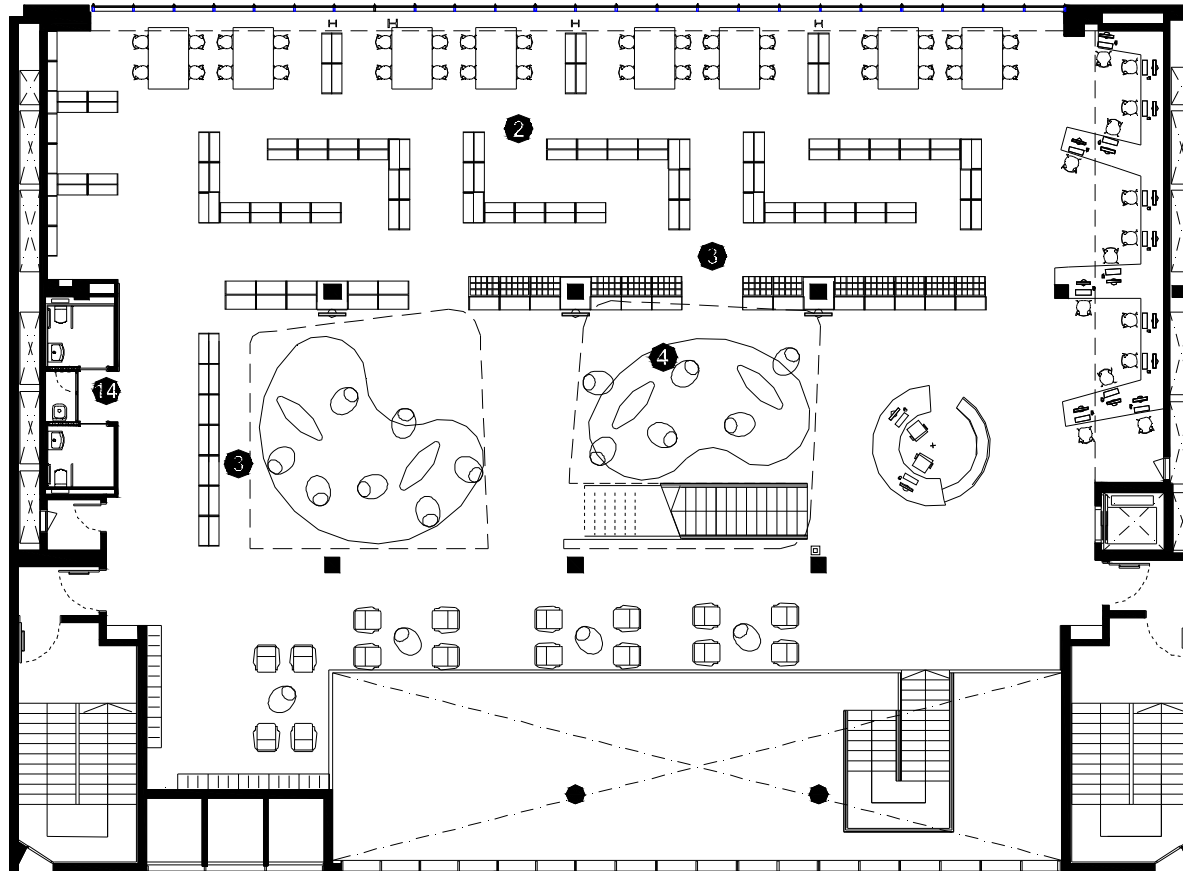

BIBLIOTECA ESQUERRA DE L'EIXAMPLE AGUSTÍ CENTELLES

BARCELONA – Districte Eixample

- **Superfície Útil:**
3.096 m²
- **Superfície Construïda:**
3.467m²
 - **Arquitectes:**
Victor Rahola i Jorge Vidal

- ① Àrea d'accés
- ② Àrea d'informació i fons general
- ③ Àrea de música i imatge
- ④ Àrea de diaris i revistes
- ⑤ Àrea d'informació i fons infantil
- ⑥ Espai d'activitats
- ⑦ Espai de suport
- ⑧ Espai de formació
- ⑨ Sala d'estudi
- ⑩ Espai de treball intern
- ⑪ Despatx de direcció
- ⑫ Espai de descans de personal
- ⑬ Dipòsit documental
- ⑭ Sanitaris

Planta tercera

- 1 Àrea d'accés
- 2 Àrea d'informació i fons general
- 3 Àrea de música i imatge
- 4 Àrea de diaris i revistes
- 5 Àrea d'informació i fons infantil
- 6 Espai d'activitats
- 7 Espai de suport
- 8 Espai de formació
- 9 Sala d'estudi
- 10 Espai de treball intern
- 11 Despatx de direcció
- 12 Espai de descans de personal
- 13 Dipòsit documental
- 14 Sanitaris

Planta quarta

- 1 Àrea d'accés
- 2 Àrea d'informació i fons general
- 3 Àrea de música i imatge
- 4 Àrea de diaris i revistes
- 5 Àrea d'informació i fons infantil
- 6 Espai d'activitats
- 7 Espai de suport
- 8 Espai de formació
- 9 Sala d'estudi
- 10 Espai de treball intern
- 11 Despatx de direcció
- 12 Espai de descans de personal
- 13 Dipòsit documental
- 14 Sanitaris

Planta cinquena

- ① Àrea d'accés
- ② Àrea d'informació i fons general
- ③ Àrea de música i imatge
- ④ Àrea de diaris i revistes
- ⑤ Àrea d'informació i fons infantil
- ⑥ Espai d'activitats
- ⑦ Espai de suport
- ⑧ Espai de formació
- ⑨ Sala d'estudi
- ⑩ Espai de treball intern
- ⑪ Despatx de direcció
- ⑫ Espai de descans de personal
- ⑬ Dipòsit documental
- ⑭ Sanitaris