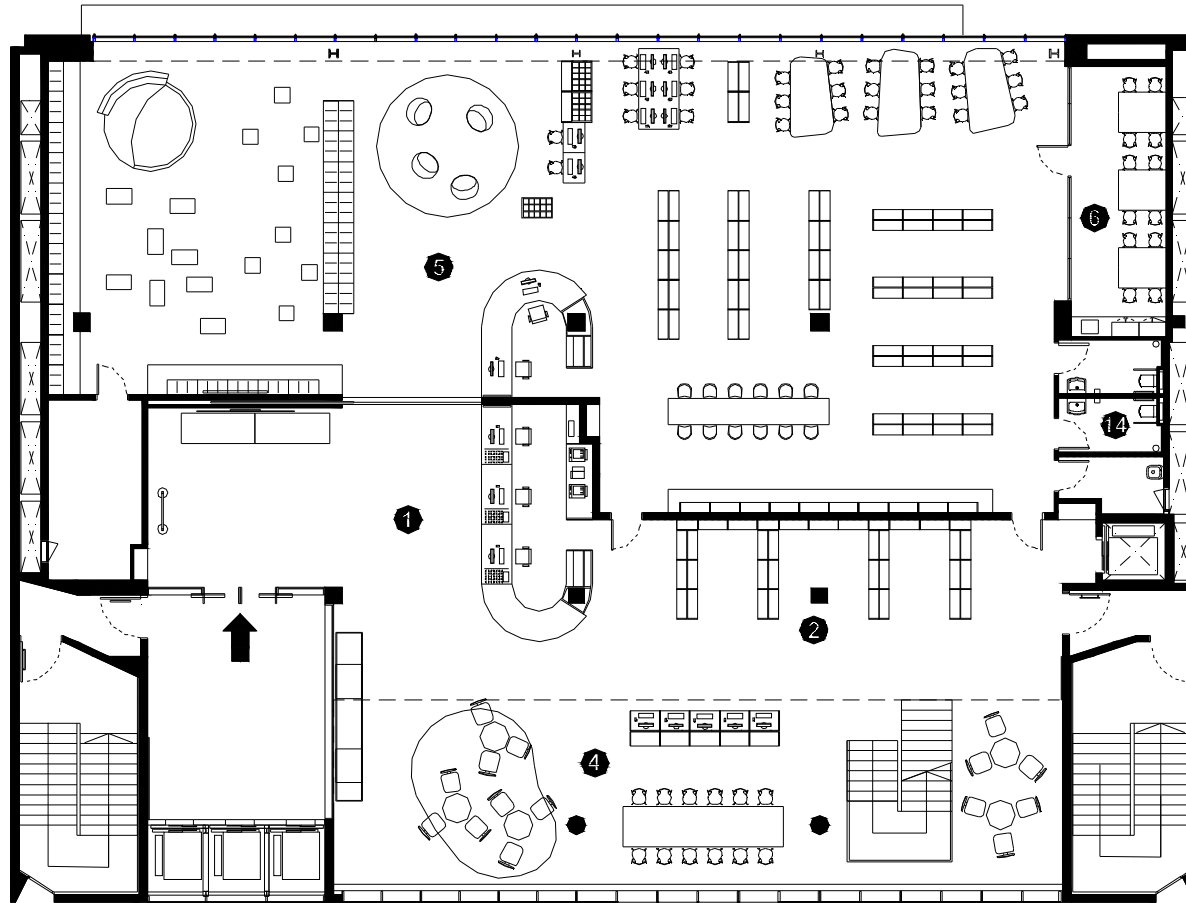

BIBLIOTECA ESQUERRA DE L'EIXAMPLE AGUSTÍ CENTELLES

BARCELONA – Districte Eixample

- **Superfície Útil:**
3.096 m²
- **Superfície Construïda:**
3.467m²
 - **Arquitectes:**
Victor Rahola i Jorge Vidal

- ① Àrea d'accés
- ② Àrea d'informació i fons general
- ③ Àrea de música i imatge
- ④ Àrea de diaris i revistes
- ⑤ Àrea d'informació i fons infantil
- ⑥ Espai d'activitats
- ⑦ Espai de suport
- ⑧ Espai de formació
- ⑨ Sala d'estudi
- ⑩ Espai de treball intern
- ⑪ Despatx de direcció
- ⑫ Espai de descans de personal
- ⑬ Dipòsit documental
- ⑭ Sanitaris

Planta tercera

- 1 Àrea d'accés
- 2 Àrea d'informació i fons general
- 3 Àrea de música i imatge
- 4 Àrea de diaris i revistes
- 5 Àrea d'informació i fons infantil
- 6 Espai d'activitats
- 7 Espai de suport
- 8 Espai de formació
- 9 Sala d'estudi
- 10 Espai de treball intern
- 11 Despatx de direcció
- 12 Espai de descans de personal
- 13 Dipòsit documental
- 14 Sanitaris

Planta quarta

- 1 Àrea d'accés
- 2 Àrea d'informació i fons general
- 3 Àrea de música i imatge
- 4 Àrea de diaris i revistes
- 5 Àrea d'informació i fons infantil
- 6 Espai d'activitats
- 7 Espai de suport
- 8 Espai de formació
- 9 Sala d'estudi
- 10 Espai de treball intern
- 11 Despatx de direcció
- 12 Espai de descans de personal
- 13 Dipòsit documental
- 14 Sanitaris

Planta cinquena

- ① Àrea d'accés
- ② Àrea d'informació i fons general
- ③ Àrea de música i imatge
- ④ Àrea de diaris i revistes
- ⑤ Àrea d'informació i fons infantil
- ⑥ Espai d'activitats
- ⑦ Espai de suport
- ⑧ Espai de formació
- ⑨ Sala d'estudi
- ⑩ Espai de treball intern
- ⑪ Despatx de direcció
- ⑫ Espai de descans de personal
- ⑬ Dipòsit documental
- ⑭ Sanitaris