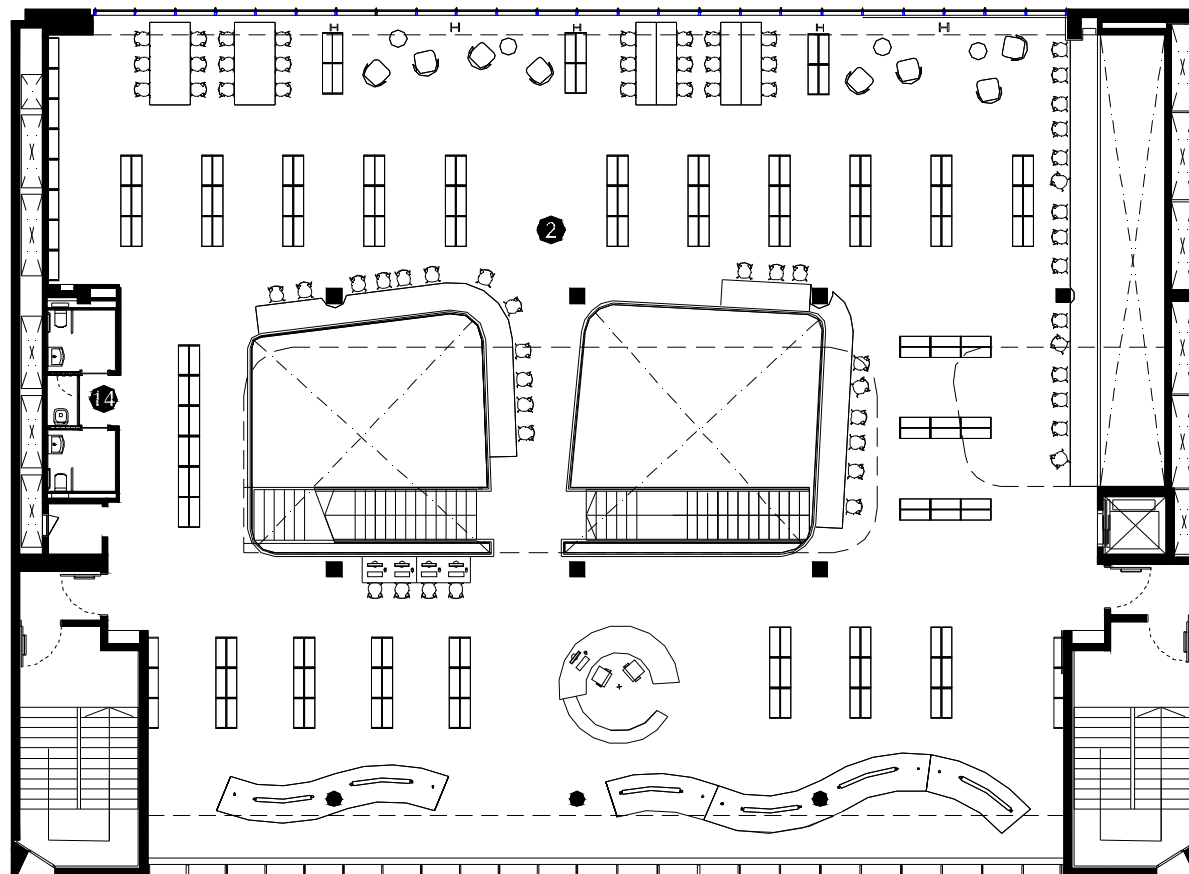

BIBLIOTECA ESQUERRA DE L'EIXAMPLE AGUSTÍ CENTELLES

BARCELONA – Districte Eixample

- **Superfície Útil:**
3.096 m²
- **Superfície Construïda:**
3.467m²
 - **Arquitectes:**
Victor Rahola i Jorge Vidal

- ① Àrea d'accés
- ② Àrea d'informació i fons general
- ③ Àrea de música i imatge
- ④ Àrea de diaris i revistes
- ⑤ Àrea d'informació i fons infantil
- ⑥ Espai d'activitats
- ⑦ Espai de suport
- ⑧ Espai de formació
- ⑨ Sala d'estudi
- ⑩ Espai de treball intern
- ⑪ Despatx de direcció
- ⑫ Espai de descans de personal
- ⑬ Dipòsit documental
- ⑭ Sanitaris

Planta tercera

- 1 Àrea d'accés
- 2 Àrea d'informació i fons general
- 3 Àrea de música i imatge
- 4 Àrea de diaris i revistes
- 5 Àrea d'informació i fons infantil
- 6 Espai d'activitats
- 7 Espai de suport
- 8 Espai de formació
- 9 Sala d'estudi
- 10 Espai de treball intern
- 11 Despatx de direcció
- 12 Espai de descans de personal
- 13 Dipòsit documental
- 14 Sanitaris

Planta quarta

- 1 Àrea d'accés
- 2 Àrea d'informació i fons general
- 3 Àrea de música i imatge
- 4 Àrea de diaris i revistes
- 5 Àrea d'informació i fons infantil
- 6 Espai d'activitats
- 7 Espai de suport
- 8 Espai de formació
- 9 Sala d'estudi
- 10 Espai de treball intern
- 11 Despatx de direcció
- 12 Espai de descans de personal
- 13 Dipòsit documental
- 14 Sanitaris

Planta cinquena

- ① Àrea d'accés
- ② Àrea d'informació i fons general
- ③ Àrea de música i imatge
- ④ Àrea de diaris i revistes
- ⑤ Àrea d'informació i fons infantil
- ⑥ Espai d'activitats
- ⑦ Espai de suport
- ⑧ Espai de formació
- ⑨ Sala d'estudi
- ⑩ Espai de treball intern
- ⑪ Despatx de direcció
- ⑫ Espai de descans de personal
- ⑬ Dipòsit documental
- ⑭ Sanitaris