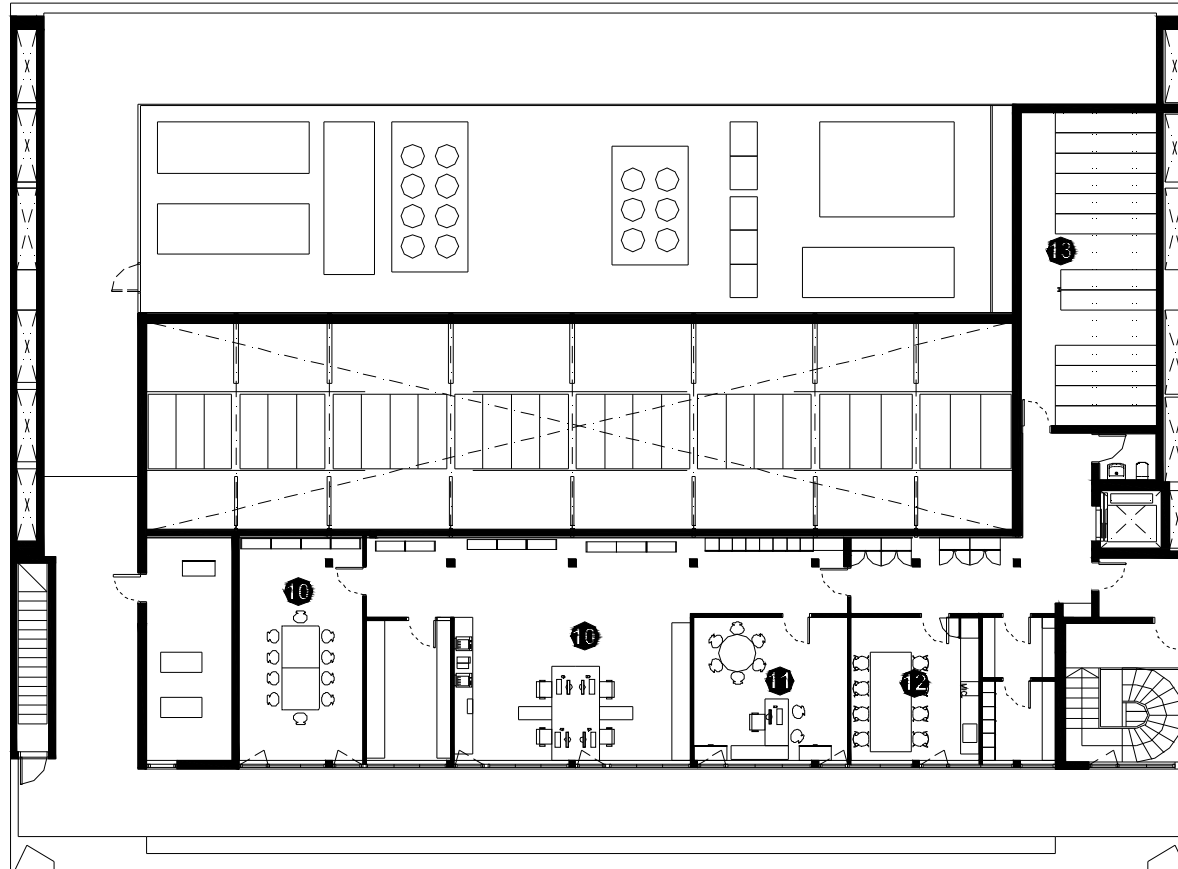

BIBLIOTECA ESQUERRA DE L'EIXAMPLE AGUSTÍ CENTELLES

BARCELONA – Districte Eixample

- **Superfície Útil:**
3.096 m²
- **Superfície Construïda:**
3.467m²
 - **Arquitectes:**
Victor Rahola i Jorge Vidal

- ① Àrea d'accés
- ② Àrea d'informació i fons general
- ③ Àrea de música i imatge
- ④ Àrea de diaris i revistes
- ⑤ Àrea d'informació i fons infantil
- ⑥ Espai d'activitats
- ⑦ Espai de suport
- ⑧ Espai de formació
- ⑨ Sala d'estudi
- ⑩ Espai de treball intern
- ⑪ Despatx de direcció
- ⑫ Espai de descans de personal
- ⑬ Dipòsit documental
- ⑭ Sanitaris

Planta quarta

- 1 Àrea d'accés
- 2 Àrea d'informació i fons general
- 3 Àrea de música i imatge
- 4 Àrea de diaris i revistes
- 5 Àrea d'informació i fons infantil
- 6 Espai d'activitats
- 7 Espai de suport
- 8 Espai de formació
- 9 Sala d'estudi
- 10 Espai de treball intern
- 11 Despatx de direcció
- 12 Espai de descans de personal
- 13 Dipòsit documental
- 14 Sanitaris

Planta cinquena

- ① Àrea d'accés
- ② Àrea d'informació i fons general
- ③ Àrea de música i imatge
- ④ Àrea de diaris i revistes
- ⑤ Àrea d'informació i fons infantil
- ⑥ Espai d'activitats
- ⑦ Espai de suport
- ⑧ Espai de formació
- ⑨ Sala d'estudi
- ⑩ Espai de treball intern
- ⑪ Despatx de direcció
- ⑫ Espai de descans de personal
- ⑬ Dipòsit documental
- ⑭ Sanitaris

Planta sisena

- ① Àrea d'accés
- ② Àrea d'informació i fons general
- ③ Àrea de música i imatge
- ④ Àrea de diaris i revistes
- ⑤ Àrea d'informació i fons infantil
- ⑥ Espai d'activitats
- ⑦ Espai de suport
- ⑧ Espai de formació
- ⑨ Sala d'estudi
- ⑩ Espai de treball intern
- ⑪ Despatx de direcció
- ⑫ Espai de descans de personal
- ⑬ Dipòsit documental
- ⑭ Sanitaris