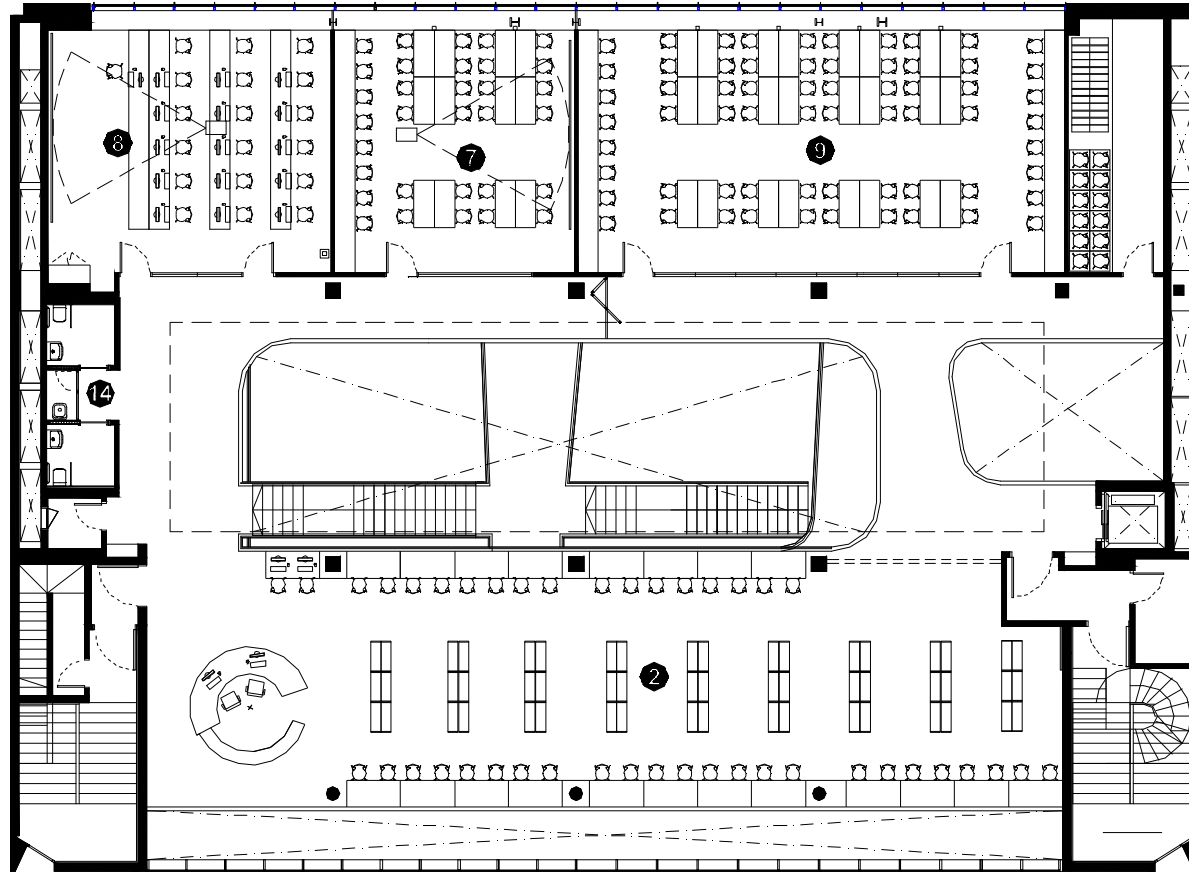

BIBLIOTECA ESQUERRA DE L'EIXAMPLE AGUSTÍ CENTELLES

BARCELONA – Districte Eixample

- **Superfície Útil:**
3.096 m²
- **Superfície Construïda:**
3.467m²
 - **Arquitectes:**
Victor Rahola i Jorge Vidal

- ① Àrea d'accés
- ② Àrea d'informació i fons general
- ③ Àrea de música i imatge
- ④ Àrea de diaris i revistes
- ⑤ Àrea d'informació i fons infantil
- ⑥ Espai d'activitats
- ⑦ Espai de suport
- ⑧ Espai de formació
- ⑨ Sala d'estudi
- ⑩ Espai de treball intern
- ⑪ Despatx de direcció
- ⑫ Espai de descans de personal
- ⑬ Dipòsit documental
- ⑭ Sanitaris

Planta tercera

- 1 Àrea d'accés
- 2 Àrea d'informació i fons general
- 3 Àrea de música i imatge
- 4 Àrea de diaris i revistes
- 5 Àrea d'informació i fons infantil
- 6 Espai d'activitats
- 7 Espai de suport
- 8 Espai de formació
- 9 Sala d'estudi
- 10 Espai de treball intern
- 11 Despatx de direcció
- 12 Espai de descans de personal
- 13 Dipòsit documental
- 14 Sanitaris

Planta quarta

- 1 Àrea d'accés
- 2 Àrea d'informació i fons general
- 3 Àrea de música i imatge
- 4 Àrea de diaris i revistes
- 5 Àrea d'informació i fons infantil
- 6 Espai d'activitats
- 7 Espai de suport
- 8 Espai de formació
- 9 Sala d'estudi
- 10 Espai de treball intern
- 11 Despatx de direcció
- 12 Espai de descans de personal
- 13 Dipòsit documental
- 14 Sanitaris

Planta cinquena

- ① Àrea d'accés
- ② Àrea d'informació i fons general
- ③ Àrea de música i imatge
- ④ Àrea de diaris i revistes
- ⑤ Àrea d'informació i fons infantil
- ⑥ Espai d'activitats
- ⑦ Espai de suport
- ⑧ Espai de formació
- ⑨ Sala d'estudi
- ⑩ Espai de treball intern
- ⑪ Despatx de direcció
- ⑫ Espai de descans de personal
- ⑬ Dipòsit documental
- ⑭ Sanitaris