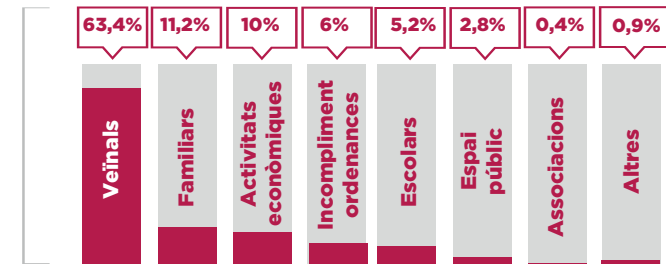

4 Perfil de casos atesos